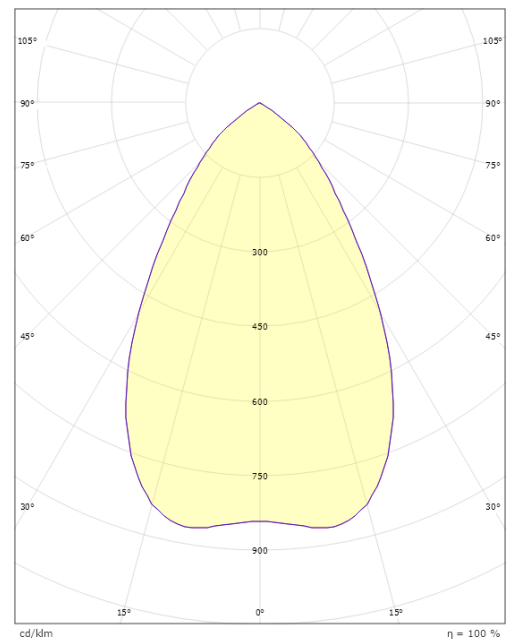

Mått

Höjd (mm) H: 93
Diameter (mm) D: 216
Håldiameter (mm): 200
Inbyggnadshöjd (mm): 90
Vikt (kg) brutto/netto: 1.2 / 1

Förpackning

Förpackning mått (mm): 240 x 240 x 102

7 0 2 1 9 8 2 1 2 5 6 5 2