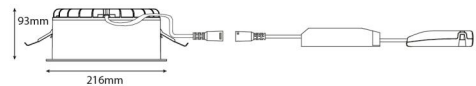

Material och finish

Material: Brandhärdig polykarbonat
Färg: Svart
Avskärmning material: Polykarbonat (PC)

Montering/anslutning

Montering: Infälld, Interiör
Kabel: Kabel 5x0,75mm²
Anslutning: 5 pol Linect / skruvlös kopplingsplint

Mått

Höjd (mm) H: 93
Diameter (mm) D: 216
Håldiameter (mm): 200
Inbyggnadshöjd (mm): 90
Vikt (kg) brutto/netto: 1.2 / 1

Förpackning

Förpackning mått (mm): 240 x 240 x 102

7 0 2 1 9 8 2 1 2 5 6 5 2