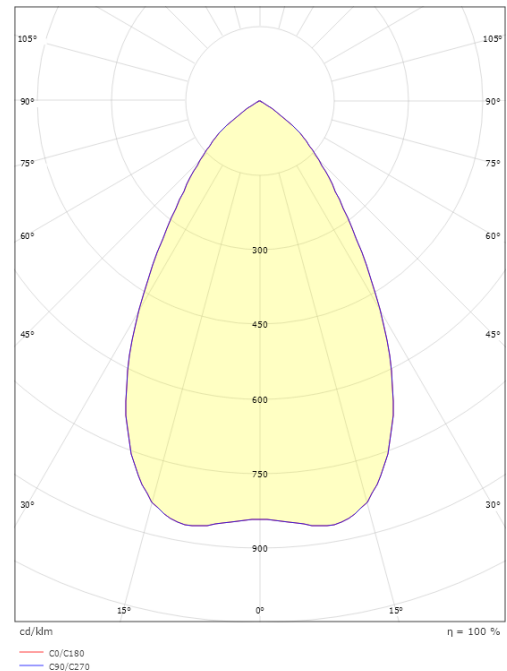

Mått

Höjd (mm) H: 93
Diameter (mm) D: 216
Håldiameter (mm): 200
Inbyggnadshöjd (mm): 90
Vikt (kg) brutto/netto: 1.2 / 1

Förpackning

Förpackning mått (mm): 240 x 240 x 102

7 0 2 1 9 8 2 1 2 5 6 3 8