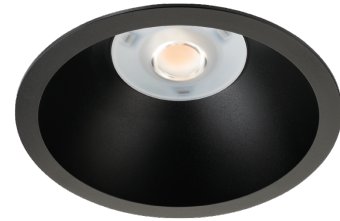

Rax Soft 200

Rax Soft 200 Svart 2200 4000K Ra>80 DALI / Push Dim

Enummer: 7475057
EAN: 7021982125638
SG nummer: 212563

Elektrisk

Systemeffekt: 22W
Spänning: 220-240V
Frekvens (Hz): 50/60Hz
Max. armaturer per brytare: B10: 32, B16: 50, C10: 52, C16: 85

Belysningslösning

Ljuskälla: LED
Lumen output: 2370lm
Nödlumen: EM 330 lm
Armaturljusflöde: 108 lm/W
Färgtemperatur: 4000K
Färgtolkningsindex (CRI/Ra): Ra>80
MacAdams faktor: SDCM: 2
Brinntid: L90/B10>100.000
Ljusuttag: Direkt
Optik: Svart reflektor
Ljusspridning: 63°
UGR: UGR<19
Fotobiologisk säkerhet: RG 1

Drivdon/Dimming

Typ: DALI / Push Dim

Skydd

Isoleringsklass: Klass II SELV

Energi och godkännanden

Innehåller en ljuskälla med energiklass: D
Breeam: Uppfyller Hea 01 för flimmerfritt ljus
Byggvarubedömning: Ja

Material och finish

Material: Brandhärdig polykarbonat
Färg: Svart
Avskärmning material: Polykarbonat (PC)

Montering/anslutning

Montering: Infälld, Interiör
Kabel: Kabel 5x0,75mm²
Anslutning: 5 pol Linect / skruvlös kopplingsplint

Mått

Höjd (mm) H: 93
Diameter (mm) D: 216
Håldiameter (mm): 200
Inbyggnadshöjd (mm): 90
Vikt (kg) brutto/netto: 1.2 / 1

Förpackning

Förpackning mått (mm): 240 x 240 x 102

7 0 2 1 9 8 2 1 2 5 6 3 8