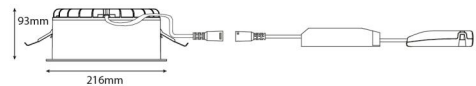

Material och finish

Material: Brandhärdig polykarbonat
Färg: Svart
Avskärmning material: Polykarbonat (PC)

Montering/anslutning

Montering: Infälld, Interiör
Kabel: Kabel 5x0,75mm²
Anslutning: 5 pol Linect / skruvlös kopplingsplint

Mått

Höjd (mm) H: 93
Diameter (mm) D: 216
Håldiameter (mm): 200
Inbyggnadshöjd (mm): 90
Vikt (kg) brutto/netto: 1.2 / 1

Förpackning

Förpackning mått (mm): 240 x 240 x 102

7 0 2 1 9 8 2 1 2 5 6 3 8