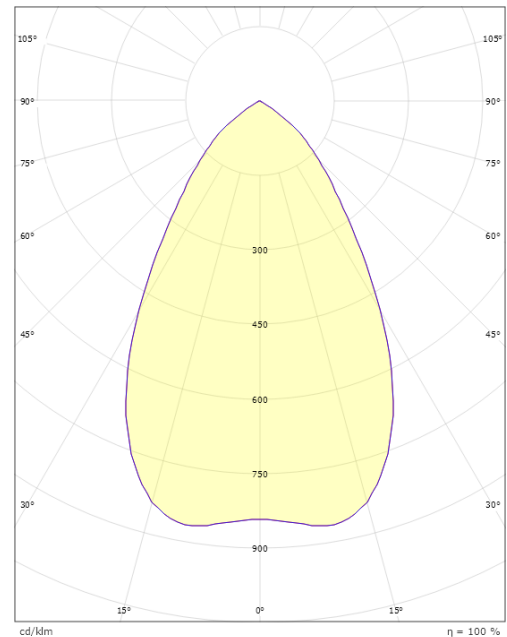

Mått

Höjd (mm) H: 93
Diameter (mm) D: 216
Håldiameter (mm): 200
Inbyggnadshöjd (mm): 90
Vikt (kg) brutto/netto: 1.2 / 1

Förpackning

Förpackning mått (mm): 240 x 240 x 102

7 0 2 1 9 8 2 1 2 5 6 3 8