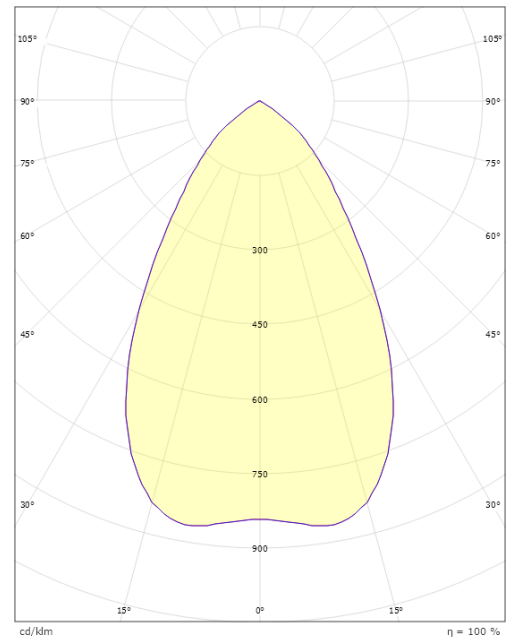

Mått

Höjd (mm) H: 93
Diameter (mm) D: 216
Håldiameter (mm): 200
Inbyggnadshöjd (mm): 90
Vikt (kg) brutto/netto: 1.2 / 1

Förpackning

Förpackning mått (mm): 240 x 240 x 102

7 0 2 1 9 8 2 1 2 5 6 1 4