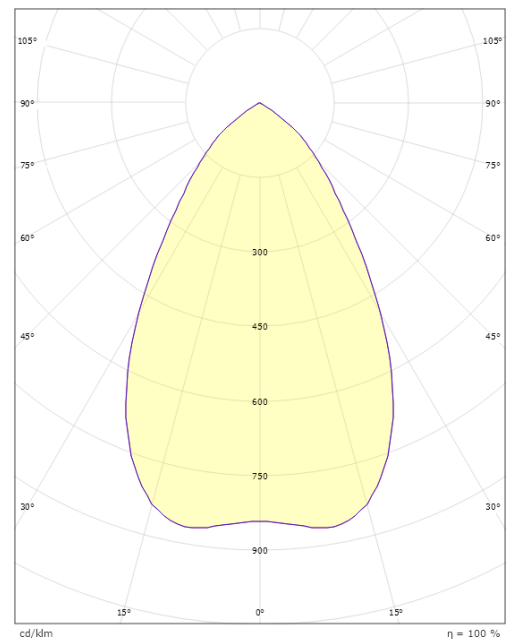

Mått

Höjd (mm) H: 93
Diameter (mm) D: 216
Håldiameter (mm): 200
Inbyggnadshöjd (mm): 90
Vikt (kg) brutto/netto: 1.2 / 1

Förpackning

Förpackning mått (mm): 240 x 240 x 102

7 0 2 1 9 8 2 1 2 5 6 1 4