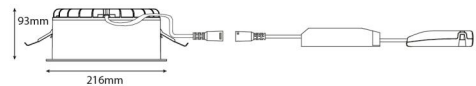

Material och finish

Material: Brandhärdig polykarbonat
Färg: Svart
Avskärmning material: Polykarbonat (PC)

Montering/anslutning

Montering: Infälld, Interiör
Kabel: Kabel 5x0,75mm²
Anslutning: 5 pol Linect / skruvlös kopplingsplint

Mått

Höjd (mm) H: 93
Diameter (mm) D: 216
Håldiameter (mm): 200
Inbyggnadshöjd (mm): 90
Vikt (kg) brutto/netto: 1.2 / 1

Förpackning

Förpackning mått (mm): 240 x 240 x 102

7 0 2 1 9 8 2 1 2 5 6 1 4