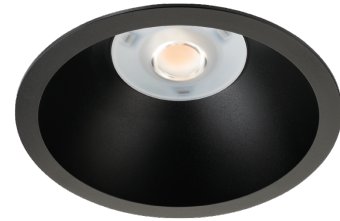

Rax Soft 200

Rax Soft 200 Svart 2200 4000K Ra>80 Bakkantsdimmer

Enummer: 7474999
EAN: 7021982125621
SG nummer: 212562

Elektrisk

Systemeffekt: 22W
Spänning: 220-240V
Frekvens (Hz): 50/60Hz
Max. armaturer per brytare: B10: 25, B16: 41, C10: 40, C16: 65

Belysningslösning

Ljuskälla: LED
Lumen output: 2370lm
Nödlumen: EM 330 lm
Armaturljusflöde: 108 lm/W
Färgtemperatur: 4000K
Färgtolkningsindex (CRI/Ra): Ra>80
MacAdams faktor: SDCM: 2
Brinntid: L90/B10>100.000
Ljusuttag: Direkt
Optik: Svart reflektor
Ljusspridning: 63°
UGR: UGR<19
Fotobiologisk säkerhet: RG 1

Drivdon/Dimming

Typ: Bakkantsdimmer

Skydd

Isoleringsklass: Klass II SELV

Energi och godkännanden

Innehåller en ljuskälla med energiklass: D
Breeam: Uppfyller Hea 01 för flimmerfritt ljus
Byggvarubedömning: Ja

Material och finish

Material: Brandhärdig polykarbonat
Färg: Svart
Avskärmning material: Polykarbonat (PC)

Montering/anslutning

Montering: Infäld, Interiör
Anslutning: 3 pol Linect / skruvlös kopplingsplint

Mått

Höjd (mm) H: 93
Diameter (mm) D: 216
Håldiameter (mm): 200
Inbyggnadshöjd (mm): 90
Vikt (kg) brutto/netto: 1.2 / 1

Förpackning

Förpackning mått (mm): 240 x 240 x 102

7 0 2 1 9 8 2 1 2 5 6 2 1