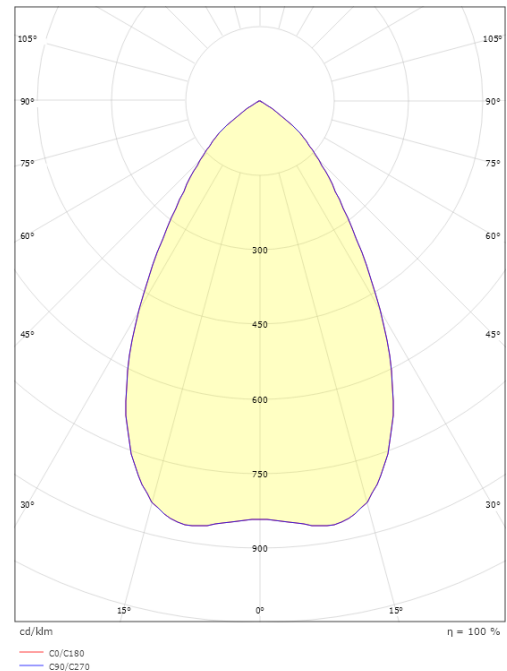

Rax Soft 200

Rax Soft 200 Svart 2200 4000K Ra>80 Bakkantsdimmer

Enummer: 7474999
EAN: 7021982125621
SG nummer: 212562

Elektrisk

Systemeffekt: 22W
Spänning: 220-240V
Frekvens (Hz): 50/60Hz
Max. armaturer per brytare: B10: 25, B16: 41, C10: 40, C16: 65

Belysningslösning

Ljuskälla: LED
Lumen output: 2370lm
Nödlumen: EM 330 lm
Armaturljusflöde: 108 lm/W
Färgtemperatur: 4000K
Färgtolkningsindex (CRI/Ra): Ra>80
MacAdams faktor: SDCM: 2
Brinntid: L90/B10>100.000
Ljusuttag: Direkt
Optik: Svart reflektor
Ljusspridning: 63°
UGR: UGR<19
Fotobiologisk säkerhet: RG 1

Drivdon/Dimming

Typ: Bakkantsdimmer

Skydd

Isoleringsklass: Klass II SELV

Energi och godkännanden

Innehåller en ljuskälla med energiklass: D
Breeam: Uppfyller Hea 01 för flimmerfritt ljus
Byggvarubedömning: Ja

Material och finish

Material: Brandhärdig polykarbonat
Färg: Svart
Avskärmning material: Polykarbonat (PC)

Montering/anslutning

Montering: Infäld, Interiör
Anslutning: 3 pol Linect / skruvlös kopplingsplint

Mått

Höjd (mm) H: 93
Diameter (mm) D: 216
Håldiameter (mm): 200
Inbyggnadshöjd (mm): 90
Vikt (kg) brutto/netto: 1.2 / 1

Förpackning

Förpackning mått (mm): 240 x 240 x 102

7 0 2 1 9 8 2 1 2 5 6 2 1