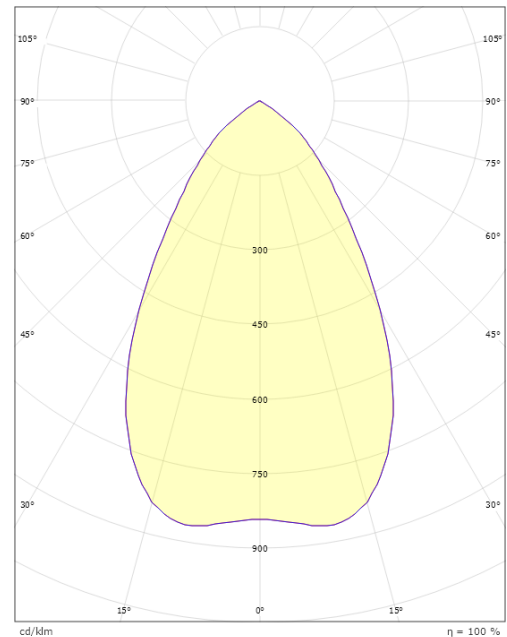

Mått

Höjd (mm) H: 93
Diameter (mm) D: 216
Håldiameter (mm): 200
Inbyggnadshöjd (mm): 90
Vikt (kg) brutto/netto: 1.2 / 1

Förpackning

Förpackning mått (mm): 240 x 240 x 102

7 0 2 1 9 8 2 1 2 5 6 2 1