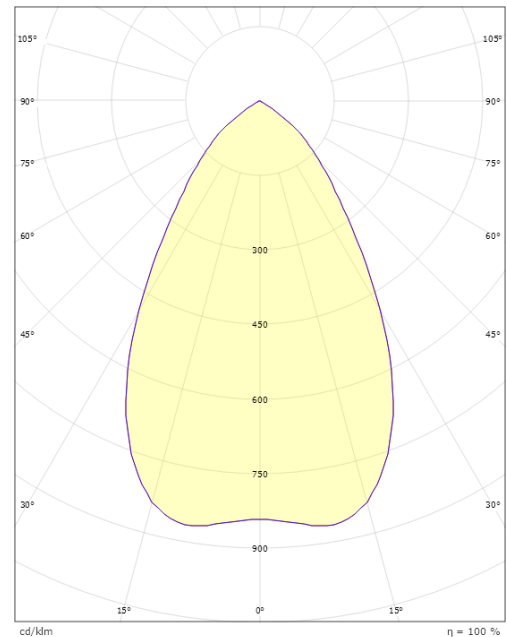

Rax Soft 200

Rax Soft 200 Svart 2200 4000K Ra>80 Bakkantsdimmer

Enummer: 7474999
EAN: 7021982125621
SG nummer: 212562

Elektrisk

Systemeffekt: 22W
Spänning: 220-240V
Frekvens (Hz): 50/60Hz
Max. armaturer per brytare: B10: 25, B16: 41, C10: 40, C16: 65

Belysningslösning

Ljuskälla: LED
Lumen output: 2370lm
Nödlumen: EM 330 lm
Armaturljusflöde: 108 lm/W
Färgtemperatur: 4000K
Färgtolkningsindex (CRI/Ra): Ra>80
MacAdams faktor: SDCM: 2
Brinntid: L90/B10>100.000
Ljusuttag: Direkt
Optik: Svart reflektor
Ljusspridning: 63°
UGR: UGR<19
Fotobiologisk säkerhet: RG 1

Drivdon/Dimming

Typ: Bakkantsdimmer

Skydd

Isoleringsklass: Klass II SELV
IK Klasse: IK08
IP Klasse: IP44/IP20

Energi och godkännanden

Innehåller en ljuskälla med energiklass: D
Breeam: Uppfyller Hea 01 för flimmerfritt ljus
Byggvarubedömning: Ja

Material och finish

Material: Brandhärdig polykarbonat
Färg: Svart
Avskärmning material: Polykarbonat (PC)

Montering/anslutning

Montering: Infälld, Interiör
Anslutning: 3 pol Linect / skruvlös kopplingsplint

Mått

Höjd (mm) H: 93
Diameter (mm) D: 216
Håldiameter (mm): 200
Inbyggnadshöjd (mm): 90
Vikt (kg) brutto/netto: 1.2 / 1

Förpackning

Förpackning mått (mm): 240 x 240 x 102

7 0 2 1 9 8 2 1 2 5 6 2 1