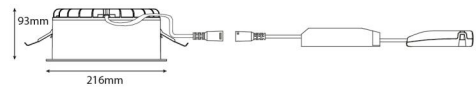

7 0 2 1 9 8 2 1 2 5 6 2 1