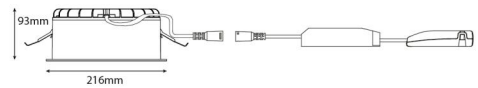

Material och finish

Material: Brandhärdig polykarbonat
Färg: Svart
Avskärmning material: Polykarbonat (PC)

Montering/anslutning

Montering: Infälld, Interiör
Anslutning: 3 pol Linect / skruvlös kopplingsplint

Mått

Höjd (mm) H: 93
Diameter (mm) D: 216
Håldiameter (mm): 200
Inbyggnadshöjd (mm): 90
Vikt (kg) brutto/netto: 1.2 / 1

Förpackning

Förpackning mått (mm): 240 x 240 x 102

7 0 2 1 9 8 2 1 2 5 6 2 1