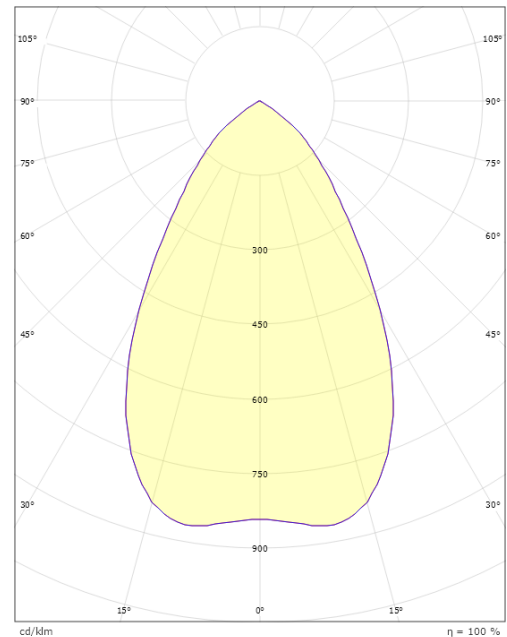

Mått

Höjd (mm) H: 93
Diameter (mm) D: 216
Håldiameter (mm): 200
Inbyggnadshöjd (mm): 90
Vikt (kg) brutto/netto: 1.2 / 1

Förpackning

Förpackning mått (mm): 240 x 240 x 102

7 0 2 1 9 8 2 1 2 5 6 0 7