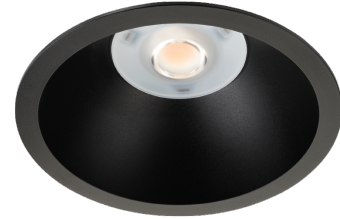

Rax Soft 200

Rax Soft 200 Svart 2200 3000K Ra>80 Bakkantsdimmer

Enummer: 7474998
EAN: 7021982125607
SG nummer: 212560

Elektrisk

Systemeffekt: 22W
Spänning: 220-240V
Frekvens (Hz): 50/60Hz
Max. armaturer per brytare: B10: 25, B16: 41, C10: 40, C16: 65

Belysningslösning

Ljuskälla: LED
Lumen output: 2290lm
Nödlumen: EM 320lm
Armaturljusflöde: 104 lm/W
Färgtemperatur: 3000K
Färgtolkningsindex (CRI/Ra): Ra>80
MacAdams faktor: SDCM: 2
Brinntid: L90/B10>100.000
Ljusuttag: Direkt
Optik: Svart reflektor
Ljusspridning: 63°
UGR: UGR<19
Fotobiologisk säkerhet: RG 1

Drivdon/Dimming

Typ: Bakkantsdimmer

Skydd

Isoleringsklass: Klass II SELV
IK Klasse: IK08
IP Klasse: IP44/IP20

Energi och godkännanden

Innehåller en ljuskälla med energiklass: D
Breeam: Uppfyller Hea 01 för flimmerfritt ljus
Byggvarubedömning: Ja

Material och finish

Material: Brandhärdig polykarbonat
Färg: Svart
Avskärmning material: Polykarbonat (PC)

Montering/anslutning

Montering: Infälld, Interiör
Anslutning: 3 pol Linect / skruvlös kopplingsplint