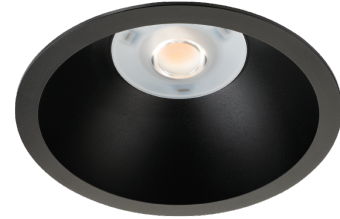

Rax Soft 200

Rax Soft 200 Svart 2200 3000K Ra>80 Bakkantsdimmer

Enummer: 7474998
EAN: 7021982125607
SG nummer: 212560

Elektrisk

Systemeffekt: 22W
Spänning: 220-240V
Frekvens (Hz): 50/60Hz
Max. armaturer per brytare: B10: 25, B16: 41, C10: 40, C16: 65

Belysningslösning

Ljuskälla: LED
Lumen output: 2290lm
Nödlumen: EM 320lm
Armaturljusflöde: 104 lm/W
Färgtemperatur: 3000K
Färgtolkningsindex (CRI/Ra): Ra>80
MacAdams faktor: SDCM: 2
Brinntid: L90/B10>100.000
Ljusuttag: Direkt
Optik: Svart reflektor
Ljusspridning: 63°
UGR: UGR<19
Fotobiologisk säkerhet: RG 1

Drivdon/Dimming

Typ: Bakkantsdimmer

Skydd

Isoleringsklass: Klass II SELV
IK Klasse: IK08
IP Klasse: IP44/IP20

Energi och godkännanden

Innehåller en ljuskälla med energiklass: D
Breeam: Uppfyller Hea 01 för flimmerfritt ljus
Byggvarubedömning: Ja

Material och finish

Material: Brandhärdig polykarbonat
Färg: Svart
Avskärmning material: Polykarbonat (PC)

Montering/anslutning

Montering: Infäld, Interiör
Anslutning: 3 pol Linect / skruvlös kopplingsplint