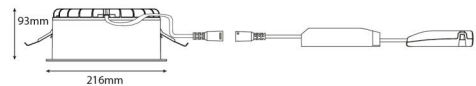

7 0 2 1 9 8 2 1 2 5 4 4 7