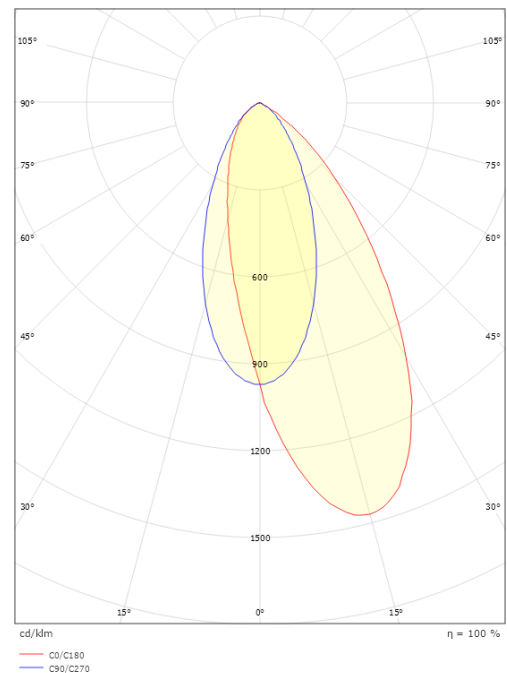

Rax Soft 200

Rax Soft 200 Satin Asymmetrisk 1600 3000K Ra>80 Bakkantsdimmer

Enummer: 7474994
EAN: 7021982125447
SG nummer: 212544

Elektrisk

Systemeffekt: 15W
Spänning: 220-240V
Frekvens (Hz): 50/60Hz
Max. armaturer per brytare: B10: 43, B16: 69, C10: 68, C16: 110

Belysningslösning

Ljuskälla: LED
Lumen output: 1600lm
Nödlumen: EM 330 lm
Armaturljusflöde: 107 lm/W
Färgtemperatur: 3000K
Färgtolkningsindex (CRI/Ra): Ra>80
MacAdams faktor: SDCM: 2
Brinntid: L90/B10>100.000
Ljusuttag: Direkt
Optik: Satinmatt reflektor
Fotobiologisk säkerhet: RG 1

Drivdon/Dimming

Typ: Bakkantsdimmer

Skydd

Isoleringsklass: Klass II SELV
IK Klasse: IK08
IP Klasse: IP44/IP20

Energi och godkännanden

Innehåller en ljuskälla med energiklass: D
Breeam: Uppfyller Hea 01 för flimmerfritt ljus
Byggvarubedömning: Ja

Material och finish

Material: Brandhärdig polykarbonat
Färg: Vit/Satinmatt
Avskärmning material: Polykarbonat (PC)

Montering/anslutning

Montering: Infälld, Interiör
Anslutning: 3 pol Linect / skruvlös kopplingsplint

Mått

Höjd (mm) H: 93
Diameter (mm) D: 216
Håldiameter (mm): 200
Inbyggnadshöjd (mm): 90
Vikt (kg) brutto/netto: 1.2 / 1

Förpackning

Förpackning mått (mm): 240 x 240 x 102

7 0 2 1 9 8 2 1 2 5 4 4 7