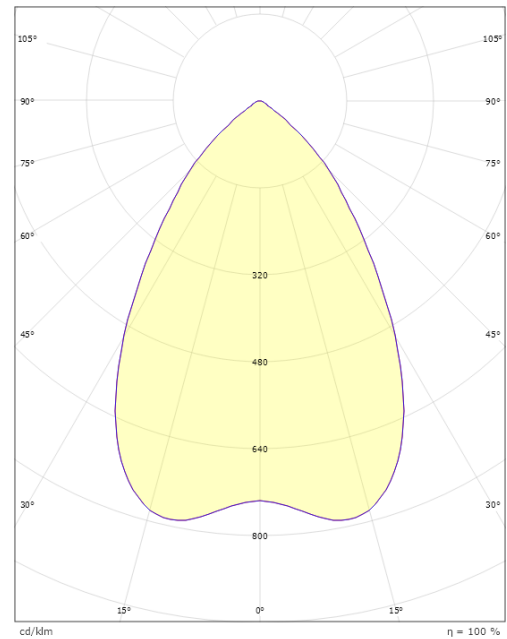

Förpackning

Förpackning mått (mm): 190 x 190 x 92