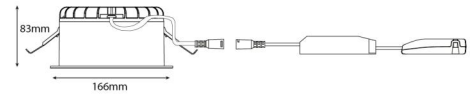

Belysningslösning

Ljuskälla: LED
Lumen output: 3070lm
Nödlumen: EM 390lm
Armaturljusflöde: 118 lm/W
Färgtemperatur: 4000K
Färgtolkningsindex (CRI/Ra): Ra>80
MacAdams faktor: SDCM: 2
Brinntid: L90/B10>100.000
Ljusuttag: Direkt
Optik: Satinmatt reflektor
Ljusspridning: 68°
UGR: UGR<22 upp till 750 mA/3220 lm
Fotobiologisk säkerhet: RG 1