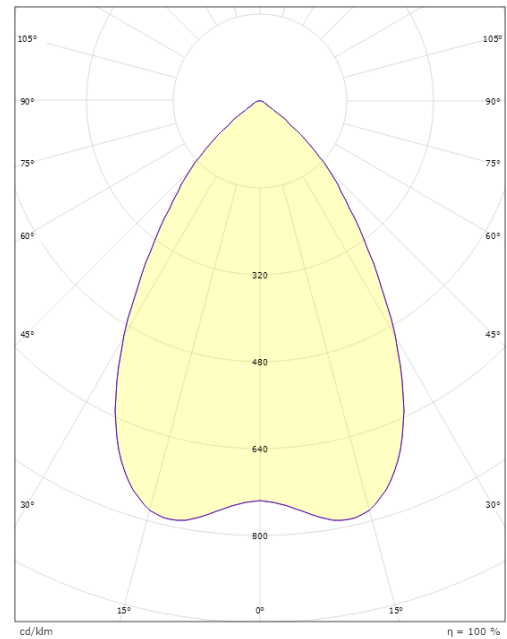

Mått

Höjd (mm) H: 83
Diameter (mm) D: 166
Håldiameter (mm): 150
Inbyggnadshöjd (mm): 80
Vikt (kg) brutto/netto: 0.97 / 0.77

Förpackning

Förpackning mått (mm): 190 x 190 x 92

7 0 2 1 9 8 2 1 2 5 1 3 3