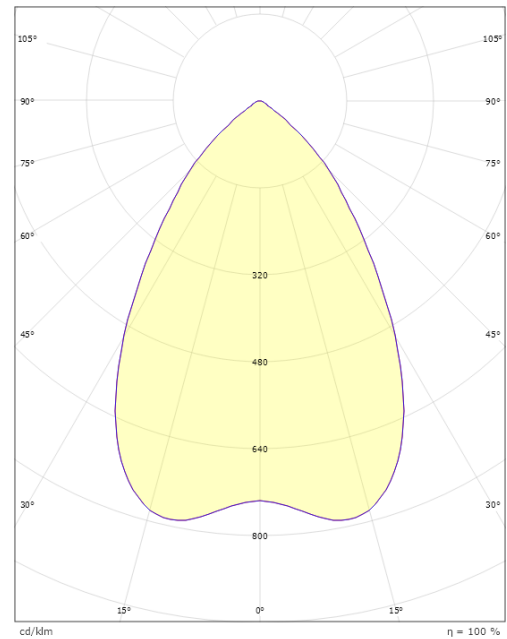

Mått

Höjd (mm) H: 83
Diameter (mm) D: 166
Håldiameter (mm): 150
Inbyggnadshöjd (mm): 80
Vikt (kg) brutto/netto: 0.97 / 0.77

Förpackning

Förpackning mått (mm): 190 x 190 x 92

7 0 2 1 9 8 2 1 2 5 1 2 6