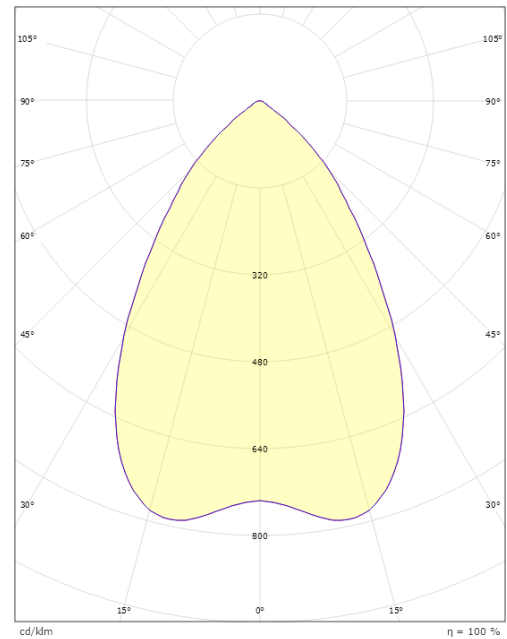

Mått

Höjd (mm) H: 83
Diameter (mm) D: 166
Håldiameter (mm): 150
Inbyggnadshöjd (mm): 80
Vikt (kg) brutto/netto: 0.97 / 0.77

Förpackning

Förpackning mått (mm): 190 x 190 x 92

7 0 2 1 9 8 2 1 2 5 1 0 2