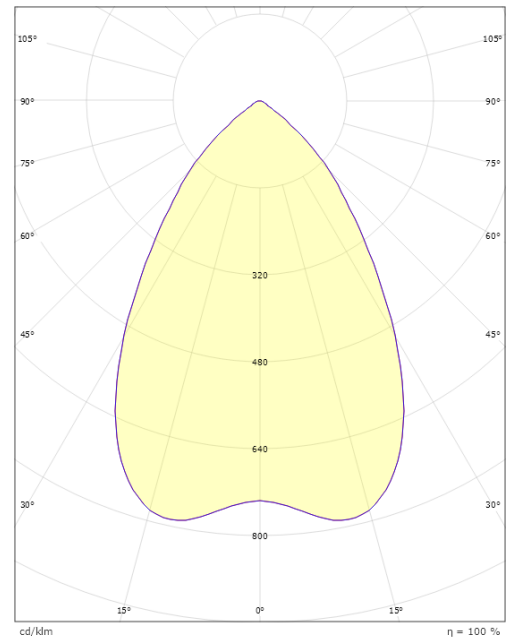

Förpackning

Förpackning mått (mm): 190 x 190 x 92