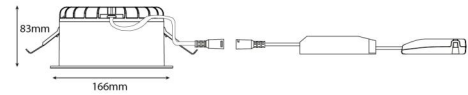

Belysningslösning

Ljuskälla: LED
Lumen output: 2220lm
Nödlumen: EM 390lm
Armaturljusflöde: 123 lm/W
Färgtemperatur: 4000K
Färgtolkningsindex (CRI/Ra): Ra>80
MacAdams faktor: SDCM: 2
Brinntid: L90/B10>100.000
Ljusuttag: Direkt
Optik: Satinmatt reflektor
Ljusspridning: 68°
UGR: UGR<22 upp till 750 mA/3220 lm
Fotobiologisk säkerhet: RG 1