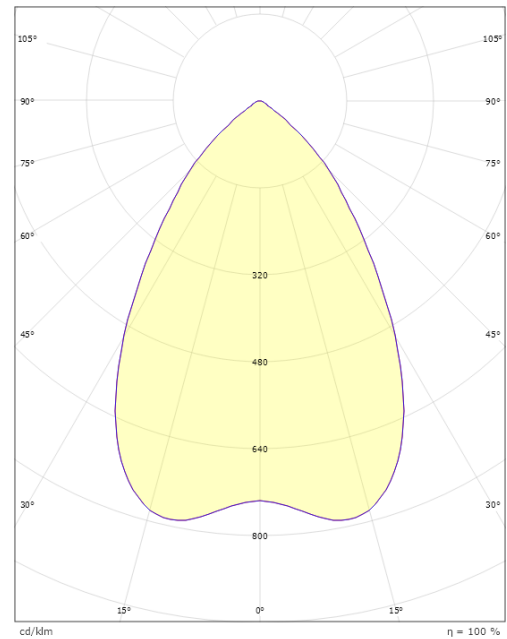

Mått

Höjd (mm) H: 83
Diameter (mm) D: 166
Håldiameter (mm): 150
Inbyggnadshöjd (mm): 80
Vikt (kg) brutto/netto: 0.97 / 0.77

Förpackning

Förpackning mått (mm): 190 x 190 x 92

7 0 2 1 9 8 2 1 2 5 0 8 9