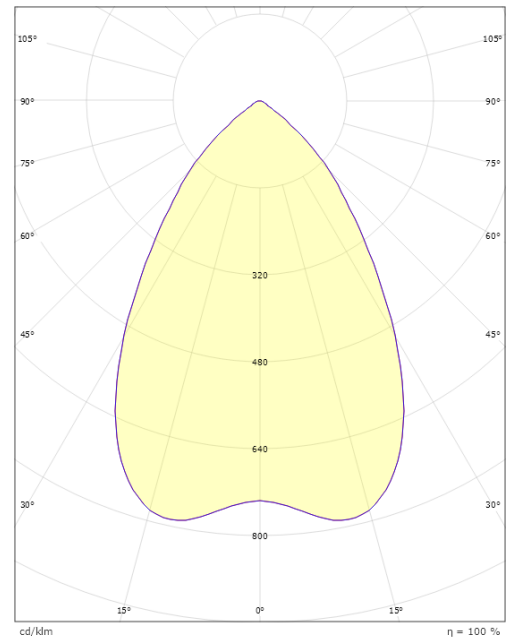

Mått

Höjd (mm) H: 83
Diameter (mm) D: 166
Håldiameter (mm): 150
Inbyggnadshöjd (mm): 80
Vikt (kg) brutto/netto: 0.97 / 0.77

Förpackning

Förpackning mått (mm): 190 x 190 x 92

7 0 2 1 9 8 2 1 2 5 1 1 9