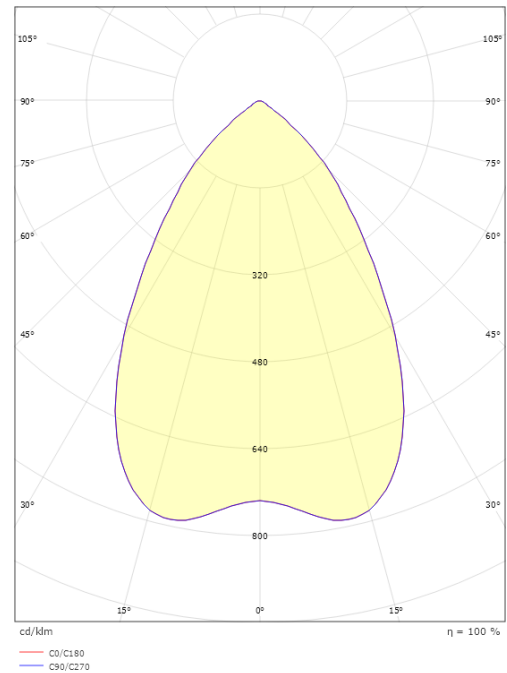

Rax Soft 150

Rax Soft 150 Satin 2200 3000K Ra>90 DALI / Push Dim

Enummer: 7474978
EAN: 7021982125072
SG nummer: 212507

Elektrisk

Systemeffekt: 22W
Spänning: 220-240V
Frekvens (Hz): 50/60Hz
Max. armaturer per brytare: B10: 32, B16: 50, C10: 52, C16: 85

Belysningslösning

Ljuskälla: LED
Lumen output: 2160lm
Nödlumen: EM 300lm
Armaturljusflöde: 98 lm/W
Färgtemperatur: 3000K
Färgtolkningsindex (CRI/Ra): Ra>90
MacAdams faktor: SDCM: 2
Brinntid: L90/B10>100.000
Ljusuttag: Direkt
Optik: Satinmatt reflektor
Ljusspridning: 68°
UGR: UGR<22 upp till 800 mA/2800 lm
Fotobiologisk säkerhet: RG 1

Drivdon/Dimming

Typ: DALI / Push Dim

Skydd

Isoleringsklass: Klass II SELV
IK Klasse: IK08
IP Klasse: IP44/IP20

Energi och godkännanden

Innehåller en ljuskälla med energiklass: E
Breeam: Uppfyller Hea 01 för flimmerfritt ljus
Byggvarubedömning: Ja

Material och finish

Material: Brandhärdig polykarbonat
Färg: Vit/Satinmatt
Avskärmning material: Polykarbonat (PC)

Montering/anslutning

Montering: Infälld, Interiör
Kabel: Kabel 5x0,75mm²
Anslutning: 5 pol Linect / skruvlös kopplingsplint

Mått

Höjd (mm) H: 83
Diameter (mm) D: 166
Håldiameter (mm): 150
Inbyggnadshöjd (mm): 80
Vikt (kg) brutto/netto: 0.97 / 0.77

Förpackning

Förpackning mått (mm): 190 x 190 x 92

7 0 2 1 9 8 2 1 2 5 0 7 2