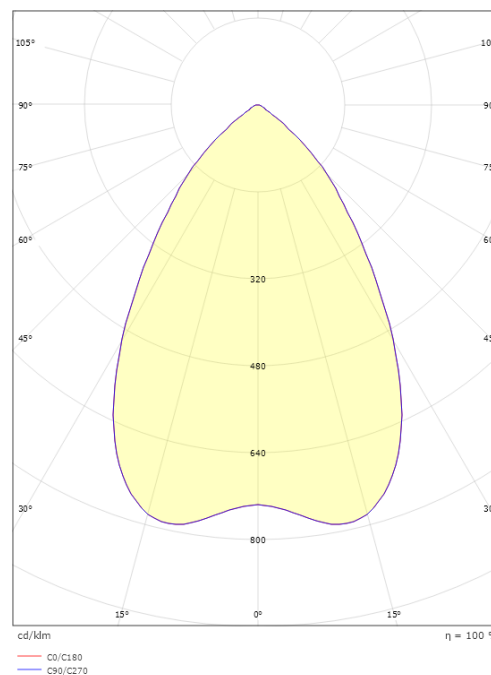

Mått

Höjd (mm) H: 83
Diameter (mm) D: 166
Håldiameter (mm): 150
Inbyggnadshöjd (mm): 80
Vikt (kg) brutto/netto: 0.97 / 0.77

Förpackning

Förpackning mått (mm): 190 x 190 x 92

7 0 2 1 9 8 2 1 2 5 0 7 2