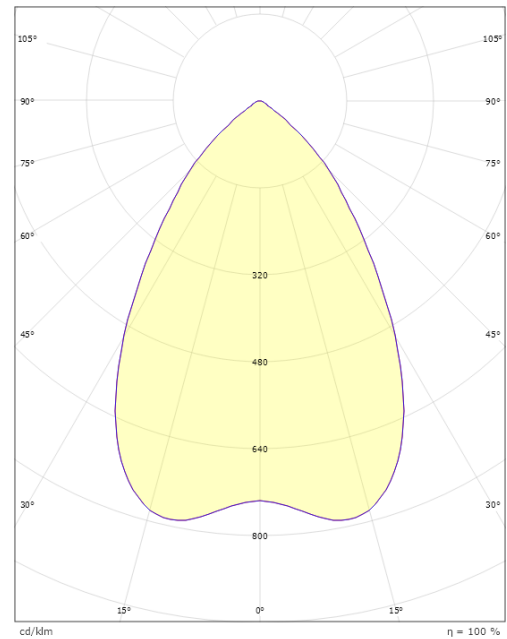

Mått

Höjd (mm) H: 83
Diameter (mm) D: 166
Håldiameter (mm): 150
Inbyggnadshöjd (mm): 80
Vikt (kg) brutto/netto: 0.97 / 0.77

Förpackning

Förpackning mått (mm): 190 x 190 x 92

7 0 2 1 9 8 2 1 2 5 0 6 5