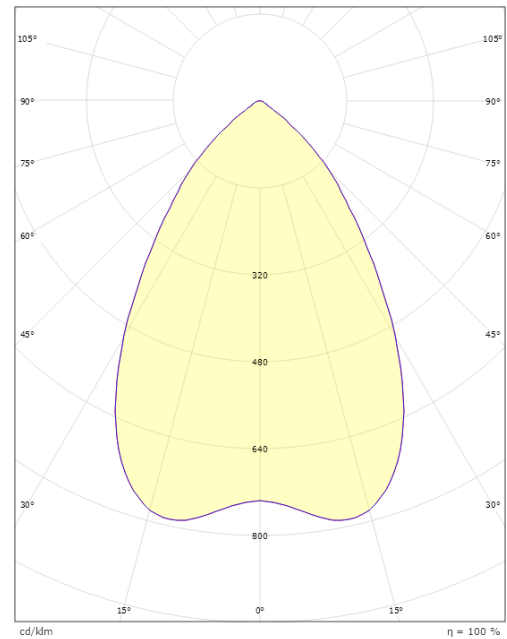

Mått

Höjd (mm) H: 83
Diameter (mm) D: 166
Håldiameter (mm): 150
Inbyggningshöjd (mm): 80
Vikt (kg) brutto/netto: 0.97 / 0.77

Förpackning

Förpackning mått (mm): 190 x 190 x 92

7 0 2 1 9 8 2 1 2 5 0 6 5