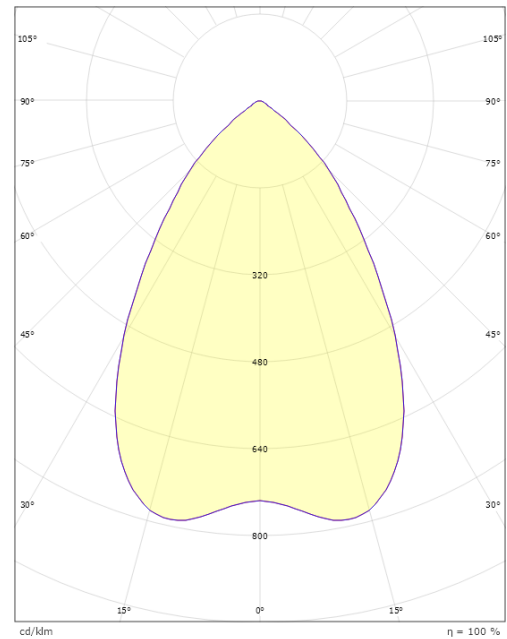

Mått

Höjd (mm) H: 83
Diameter (mm) D: 166
Håldiameter (mm): 150
Inbyggnadshöjd (mm): 80
Vikt (kg) brutto/netto: 0.97 / 0.77

Förpackning

Förpackning mått (mm): 190 x 190 x 92

7 0 2 1 9 8 2 1 2 5 0 4 1