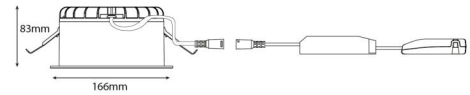

Belysningslösning

Ljuskälla: LED
Lumen output: 2150lm
Nödlumen: EM 380 lm
Armaturljusflöde: 119 lm/W
Färgtemperatur: 3000K
Färgtolkningsindex (CRI/Ra): Ra>80
MacAdams faktor: SDCM: 2
Brinntid: L90/B10>100.000
Ljusuttag: Direkt
Optik: Satinmatt reflektor
Ljusspridning: 68°
UGR: UGR<22 upp till 700 mA/2970 lm
Fotobiologisk säkerhet: RG 1