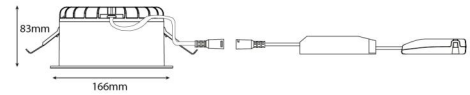

Belysningslösning

Ljuskälla: LED
Lumen output: 1650lm
Nödlumen: EM 390lm
Armaturljusflöde: 127 lm/W
Färgtemperatur: 4000K
Färgtolkningsindex (CRI/Ra): Ra>80
MacAdams faktor: SDCM: 2
Brinntid: L90/B10>100.000
Ljusuttag: Direkt
Optik: Satinmatt reflektor
Ljusspridning: 68°
UGR: UGR<19 upp till 750 mA/3220 lm
Stroboskopiskt flimmer (SVM): 0.09
Stroboskopiskt flimmer (SVM): 0.05
Fotobiologisk säkerhet: RG 1