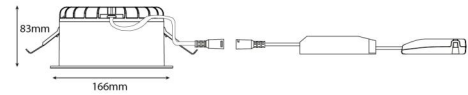

Belysningslösning

Ljuskälla: LED
Lumen output: 1650lm
Nödlumen: EM 390lm
Armaturljusflöde: 127 lm/W
Färgtemperatur: 4000K
Färgtolkningsindex (CRI/Ra): Ra>80
MacAdams faktor: SDCM: 2
Brinntid: L90/B10>100.000
Ljusuttag: Direkt
Optik: Satinmatt reflektor
Ljusspridning: 68°
UGR: UGR<19 upp till 250 mA/1180 lm
Stroboskopiskt flimmer (SVM): 0.09
Stroboskopiskt flimmer (SVM): 0.05
Fotobiologisk säkerhet: RG 1