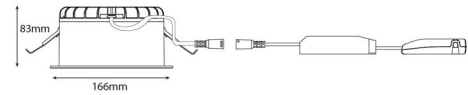

Material och finish

Material: Brandhärdig polykarbonat
Färg: Vit/Satinmatt
Avskärmning material: Polykarbonat (PC)

Montering/anslutning

Montering: Infälld, Interiör
Anslutning: 5 pol Linect / skruvlös kopplingsplint

Mått

Höjd (mm) H: 83
Diameter (mm) D: 166
Håldiameter (mm): 150
Inbyggnadshöjd (mm): 80
Vikt (kg) brutto/netto: 1.024 / 0.77

Förpackning

Förpackning mått (mm): 190 x 190 x 95

cd/km
— C0/C180
— C90/C270

7 0 2 1 9 8 2 1 2 5 7 5 1