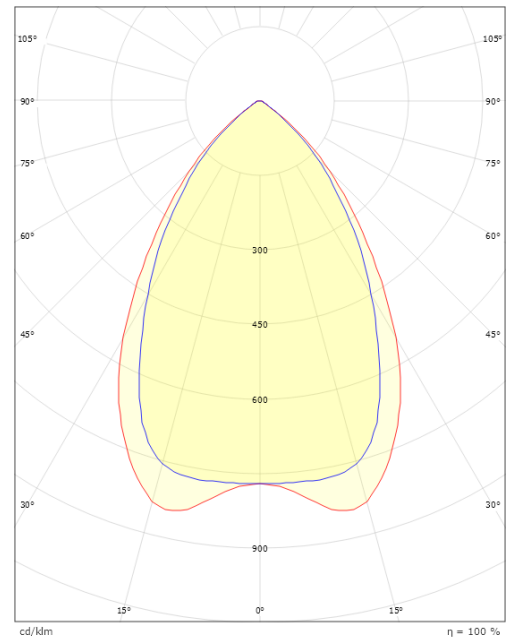

Mått

Höjd (mm) H: 83
Diameter (mm) D: 166
Håldiameter (mm): 150
Inbyggnadshöjd (mm): 80
Vikt (kg) brutto/netto: 1.024 / 0.77

Förpackning

Förpackning mått (mm): 190 x 190 x 95

7 0 2 1 9 8 2 1 2 5 7 5 1