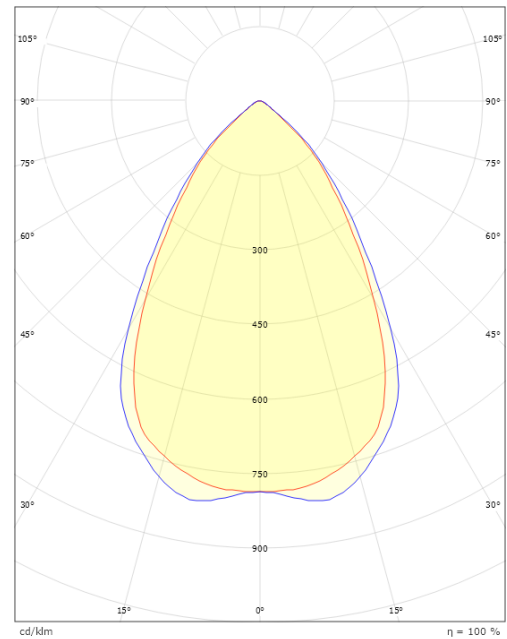

Mått

Höjd (mm) H: 83
Diameter (mm) D: 166
Håldiameter (mm): 150
Inbyggnadshöjd (mm): 80
Vikt (kg) brutto/netto: 1.024 / 0.77

Förpackning

Förpackning mått (mm): 190 x 190 x 95

cd/km
— C0/C180
— C90/C270

7 0 2 1 9 8 2 1 2 5 7 5 1