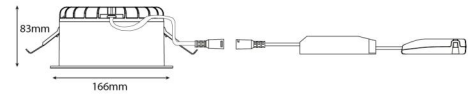

Material och finish

Material: Brandhärdig polykarbonat
Färg: Vit/Satinmatt
Avskärmning material: Polykarbonat (PC)

Montering/anslutning

Montering: Infäld, Interiör
Anslutning: 5 pol Linect / skruvlös kopplingsplint

Mått

Höjd (mm) H: 83
Diameter (mm) D: 166
Håldiameter (mm): 150
Inbyggnadshöjd (mm): 80
Vikt (kg) brutto/netto: 1.024 / 0.77

Förpackning

Förpackning mått (mm): 190 x 190 x 95

7 0 2 1 9 8 2 1 2 5 7 5 1