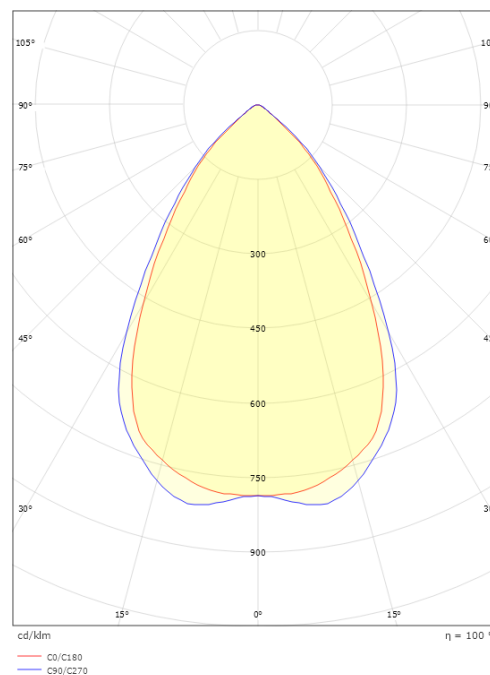

Mått

Höjd (mm) H: 83
Diameter (mm) D: 166
Håldiameter (mm): 150
Inbyggnadshöjd (mm): 80
Vikt (kg) brutto/netto: 0.916 / 0.77

Förpackning

Förpackning mått (mm): 190 x 190 x 95

7 0 2 1 9 8 2 1 2 5 7 4 4