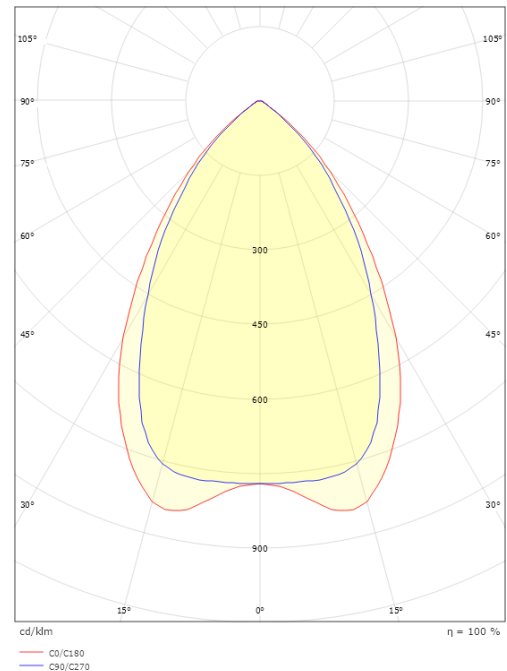

Förpackning

Förpackning mått (mm): 190 x 190 x 95