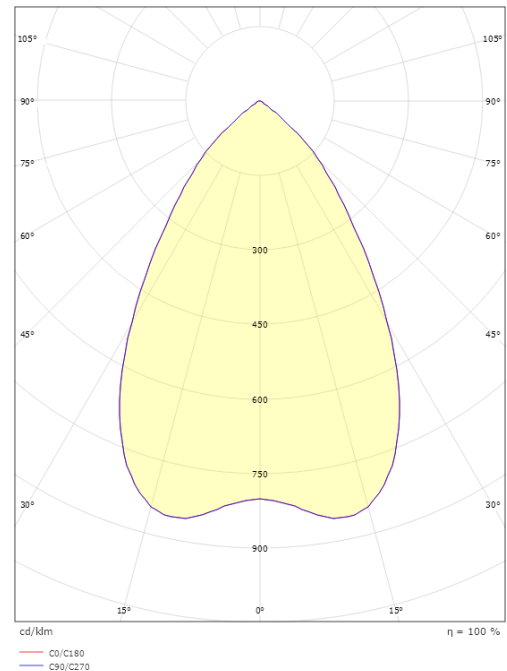

Mått

Höjd (mm) H: 83
Diameter (mm) D: 166
Håldiameter (mm): 150
Inbyggnadshöjd (mm): 80
Vikt (kg) brutto/netto: 0.97 / 0.77

Förpackning

Förpackning mått (mm): 190 x 190 x 92

7 0 2 1 9 8 2 1 2 5 9 1