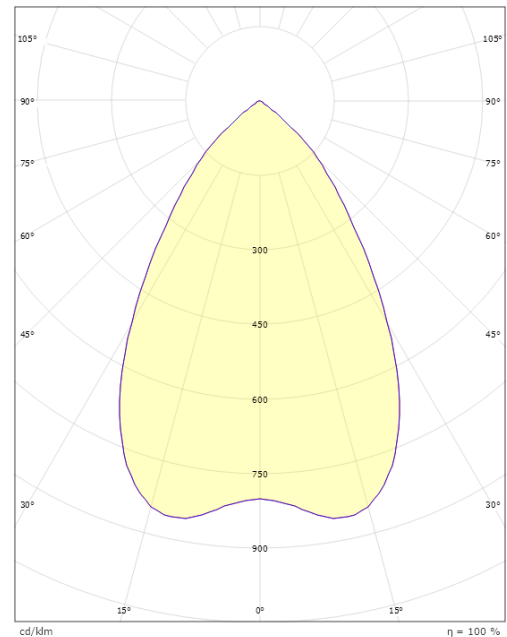

Mått

Höjd (mm) H: 83
Diameter (mm) D: 166
Håldiameter (mm): 150
Inbyggnadshöjd (mm): 80
Vikt (kg) brutto/netto: 0.97 / 0.77

Förpackning

Förpackning mått (mm): 190 x 190 x 92

7 0 2 1 9 8 2 1 2 5 9 1