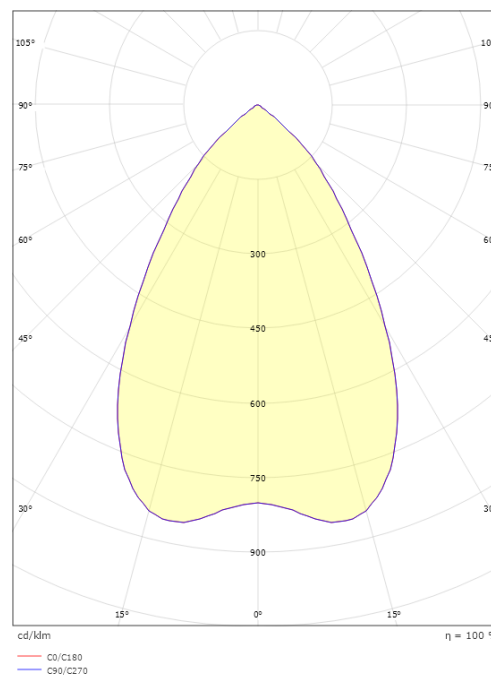

Rax Soft 150

Rax Soft 150 Svart 1600 4000K Ra>80 DALI-2 / Push Dim

Enummer: 7475055
EAN: 7021982125591
SG nummer: 212559

Elektrisk

Systemeffekt: 15W
Spänning: 220-240V
Frekvens (Hz): 50/60Hz
Max. armaturer per brytare: B10: 32, B16: 50, C10: 52, C16: 85

Belysningslösning

Ljuskälla: LED
Lumen output: 1580lm
Nödlumen: EM 330 lm
Armaturljusflöde: 105 lm/W
Färgtemperatur: 4000K
Färgtolkningsindex (CRI/Ra): Ra>80
MacAdams faktor: SDCM: 2
Brinntid: L90/B10>100.000
Ljusuttag: Direkt
Optik: Svart reflektor
Ljusspridning: 65°
UGR: UGR<19
Fotobiologisk säkerhet: RG 1

Drivdon/Dimming

Typ: DALI-2 / Push Dim

Skydd

Isoleringsklass: Klass II SELV
IK Klasse: IK08
IP Klasse: IP44/IP20

Energi och godkännanden

Innehåller en ljuskälla med energiklass: D
Breeam: Uppfyller Hea 01 för flimmerfritt ljus
Byggvarubedömning: Ja

Material och finish

Material: Brandhärdig polykarbonat
Färg: Svart
Avskärmning material: Polykarbonat (PC)

Montering/anslutning

Montering: Infälld, Interiör
Kabel: Kabel 5x0,75mm²
Anslutning: 5 pol Linect / skruvlös kopplingsplint

Mått

Höjd (mm) H: 83
Diameter (mm) D: 166
Håldiameter (mm): 150
Inbyggnadshöjd (mm): 80
Vikt (kg) brutto/netto: 0.97 / 0.77

Förpackning

Förpackning mått (mm): 190 x 190 x 92

7 0 2 1 9 8 2 1 2 5 9 1