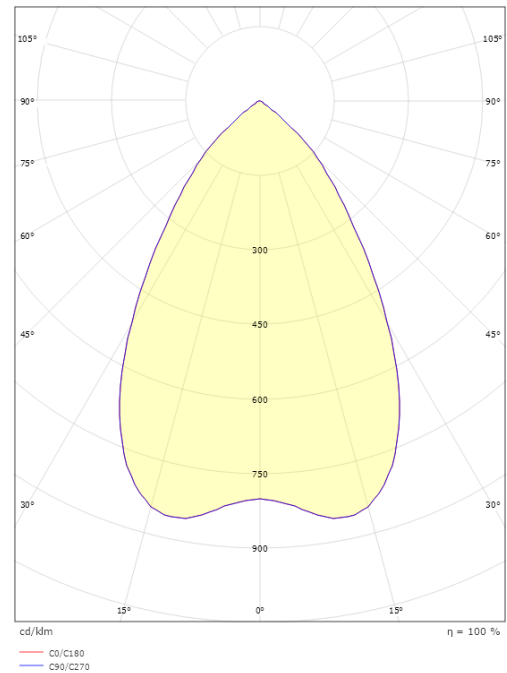

Mått

Höjd (mm) H: 83
Diameter (mm) D: 166
Håldiameter (mm): 150
Inbyggnadshöjd (mm): 80
Vikt (kg) brutto/netto: 0.97 / 0.77

Förpackning

Förpackning mått (mm): 190 x 190 x 92

7 0 2 1 9 8 2 1 2 5 5 8 4