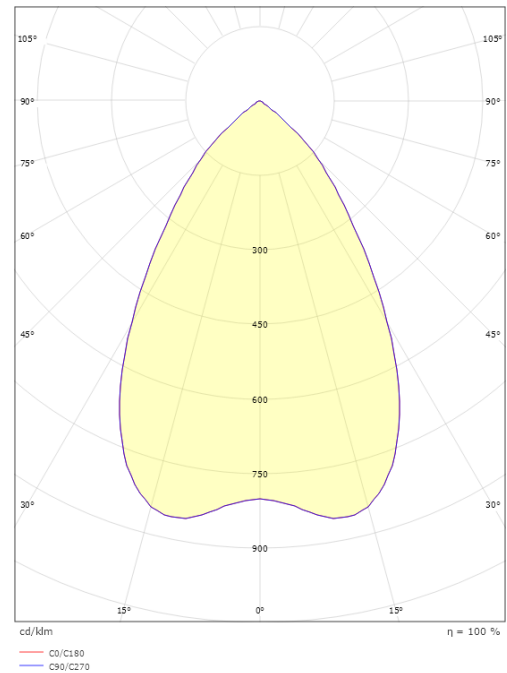

Förpackning

Förpackning mått (mm): 190 x 190 x 92