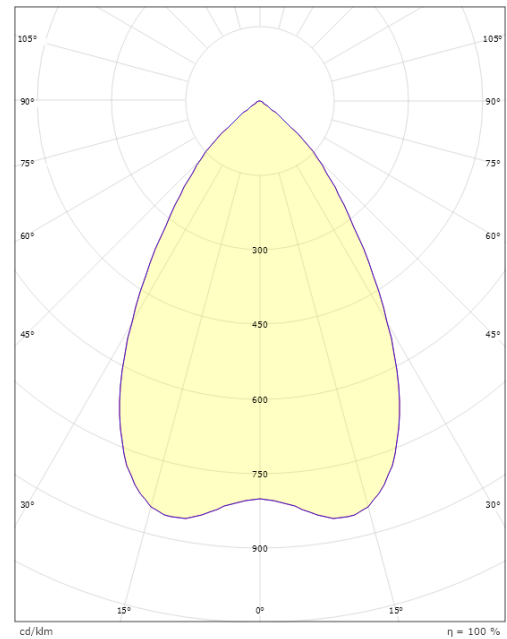

Mått

Höjd (mm) H: 83
Diameter (mm) D: 166
Håldiameter (mm): 150
Inbyggnadshöjd (mm): 80
Vikt (kg) brutto/netto: 0.97 / 0.77

Förpackning

Förpackning mått (mm): 190 x 190 x 92

7 0 2 1 9 8 2 1 2 5 6 0