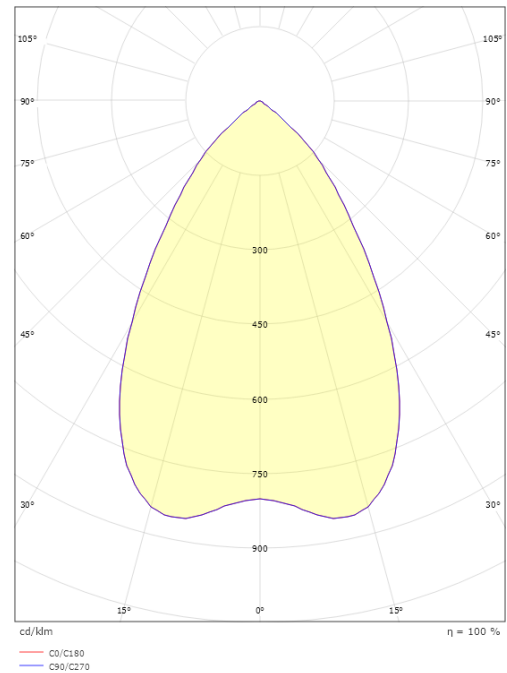

Mått

Höjd (mm) H: 83
Diameter (mm) D: 166
Håldiameter (mm): 150
Inbyggnadshöjd (mm): 80
Vikt (kg) brutto/netto: 0.97 / 0.77

Förpackning

Förpackning mått (mm): 190 x 190 x 92

7 0 2 1 9 8 2 1 2 5 5 6 0