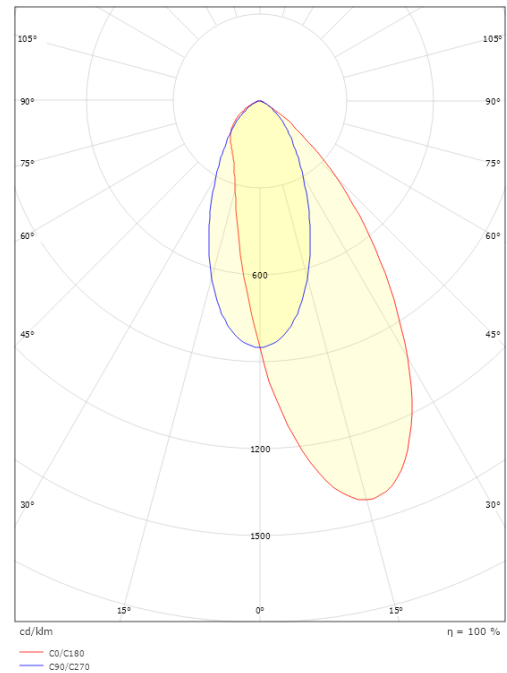

Rax Soft 150

Rax Soft 150 Satin Asymmetrisk 1600 3000K Ra>80 Bakkantsdimmer

Enummer: 7474992
EAN: 7021982125324
SG nummer: 212532

Elektrisk

Systemeffekt: 15W
Spänning: 220-240V
Frekvens (Hz): 50/60Hz
Max. armaturer per brytare: B10: 43, B16: 69, C10: 68, C16: 110

Belysningslösning

Ljuskälla: LED
Lumen output: 1560lm
Nödlumen: EM 320lm
Armaturljusflöde: 104 lm/W
Färgtemperatur: 3000K
Färgtolkningsindex (CRI/Ra): Ra>80
MacAdams faktor: SDCM: 2
Brinntid: L90/B10>100.000
Ljusuttag: Direkt
Optik: Satinmatt reflektor
Fotobiologisk säkerhet: RG 1

Drivdon/Dimming

Typ: Bakkantsdimmer

Skydd

Isoleringsklass: Klass II SELV
IK Klasse: IK08
IP Klasse: IP44/IP20

Energi och godkännanden

Innehåller en ljuskälla med energiklass: D
Breeam: Uppfyller Hea 01 för flimmerfritt ljus
Byggvarubedömning: Ja

Material och finish

Material: Brandhärdig polykarbonat
Färg: Vit/Satinmatt
Avskärmning material: Polykarbonat (PC)

Montering/anslutning

Montering: Infäld, Interiör
Anslutning: 3 pol Linect / skruvlös kopplingsplint

Mått

Höjd (mm) H: 83
Diameter (mm) D: 166
Håldiameter (mm): 150
Inbyggnadshöjd (mm): 80
Vikt (kg) brutto/netto: 0.97 / 0.77

Förpackning

Förpackning mått (mm): 190 x 190 x 92

7 0 2 1 9 8 2 1 2 5 3 2 4