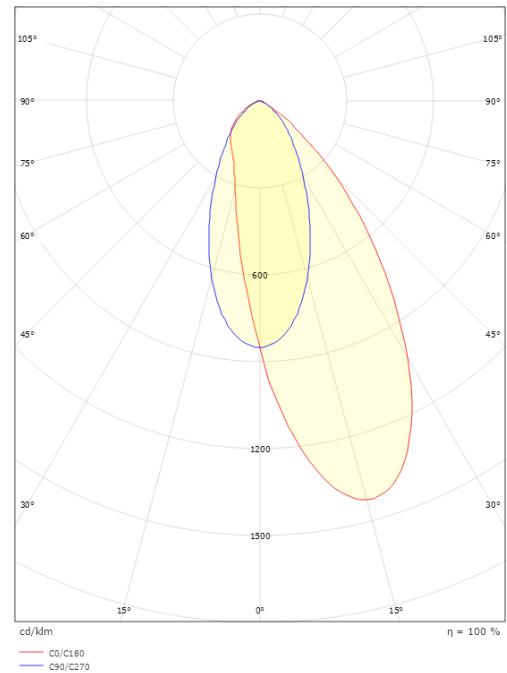

Mått

Höjd (mm) H: 83
Diameter (mm) D: 166
Håldiameter (mm): 150
Inbyggnadshöjd (mm): 80
Vikt (kg) brutto/netto: 0.97 / 0.77

Förpackning

Förpackning mått (mm): 190 x 190 x 92

7 0 2 1 9 8 2 1 2 5 3 2 4