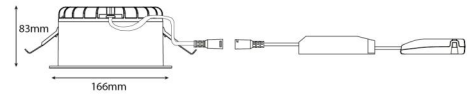

Material och finish

Material: Brandhärdig polykarbonat
Färg: Vit/Satinmatt
Avskärmning material: Polykarbonat (PC)

Montering/anslutning

Montering: Infäld, Interiör
Anslutning: 3 pol Linect / skruvlös kopplingsplint

Mått

Höjd (mm) H: 83
Diameter (mm) D: 166
Håldiameter (mm): 150
Inbyggnadshöjd (mm): 80
Vikt (kg) brutto/netto: 0.97 / 0.77

Förpackning

Förpackning mått (mm): 190 x 190 x 92

7 0 2 1 9 8 2 1 2 5 3 2 4