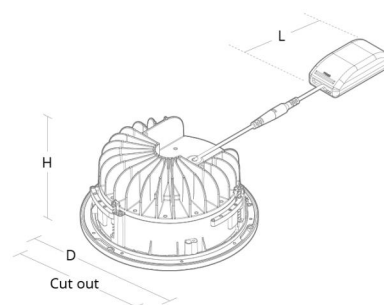

Interiör

Mått

Längd (mm) L: 585
Bredd (mm) W: 260
Höjd (mm) H: 15
Vikt (kg) brutto/netto: 1.2 / 1

Förpackning

Förpackning mått (mm):

585 x 260 x 15

5 7 0 3 8 2 1 1 3 3 9 3 7