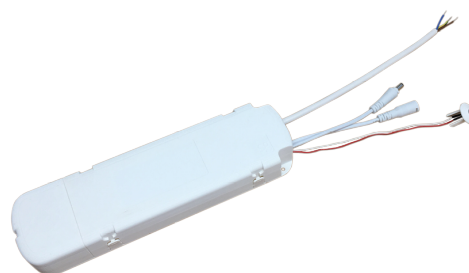

Nödljusbox

Nödljusbox On-Off/Bakkantsdim / EM Självtest, Nödbelysning 3 timmar

Enummer: 7344588
EAN: 5703821177276
SG nummer: 8246094364

Elektrisk

Systemeffekt: 3W
Spänning: 220-240V

Skydd

IP Klasse: IP20

Material och finish

Material: Polykarbonat (PC)

Montering/anslutning

Montering: Interiör

Mått

Längd (mm) L: 270
Bredd (mm) W: 75
Höjd (mm) H: 35
Vikt (kg) brutto/netto: 0.6 / 0.5

Förpackning

Förpackning mått (mm): 300 x 105 x 40

INDEPENDENT EMERGENCY LIGHT BOX 3 HOURS

	Normal		Emergency	
	W	lumen	Lumen	Lumen % of normal
Rax 150/200	27	2800	330	12%
Rax 150/200	19	2120	350	17%
Rax 150/200	14	1480	350	24%
Mollor 1 corner	9	890	350	24%
Mollor 4 corner	36	3950	360	41%
Mollor 1 Line	14	1520	350	9%
Mollor 2 Line	32	3440	360	24%
Sense Eco	27	2820	350	12%
Sense 3000 lm	26	3300	380	11%
Sense 4000 lm	33	4250	380	10%
Sense 5000 lm	40	4980	380	8%
Sense Ø190	6	630	350	56%
Sense Ø255	13	1370	320	24%
Sense Ø320	17	1870	340	19%
Sense Ø495	33	3620	340	10%
Sense 300x200	27	2250	320	14%
Junistar Lux	8	540	250	46%
Junistar Soft/Slim	11	800	260	33%
UniLED	9	680	270	40%