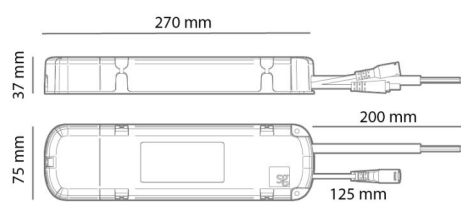

### Montering/anslutning

Montering: Interiör

### Mått

Längd (mm) L: 270  
Bredd (mm) W: 75  
Höjd (mm) H: 35  
Vikt (kg) brutto/netto: 0.6 / 0.5

### Förpackning

Förpackning mått (mm): 300 x 105 x 40