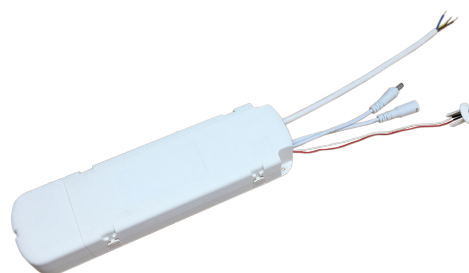

Nödljusbox

Nödljusbox On-Off/Bakkantsdim / EM Självtest, Nödbelysning 3 timmar

Enummer: 7344588
EAN: 5703821177276
SG nummer: 8246094364

Elektrisk

Systemeffekt: 3W
Spänning: 220-240V

Material och finish

Material: Polykarbonat (PC)

Montering/anslutning

Montering: Interiör

Mått

Längd (mm) L: 270
Bredd (mm) W: 75
Höjd (mm) H: 35
Vikt (kg) brutto/netto: 0.6 / 0.5

Förpackning

Förpackning mått (mm): 300 x 105 x 40

INDEPENDENT EMERGENCY LIGHT BOX 3 HOURS				
	Normal	Emergency		
	W	lumen	Lumen	Lumen % of normal
Rax 150/200	27	2800	330	12%
Rax 150/200	19	2120	350	17%
Rax 150/200	14	1480	350	24%
Mollor 1 corner	9	890	350	24%
Mollor 4 corner	36	3950	360	41%
Mollor 1 Line	14	1520	350	9%
Mollor 2 Line	32	3440	360	24%
Sense Eco	27	2820	350	12%
Sense 3000 lm	26	3300	380	11%
Sense 4000 lm	33	4250	380	10%
Sense 5000 lm	40	4980	380	8%
Sense Ø190	6	630	350	56%
Sense Ø255	13	1370	320	24%
Sense Ø320	17	1870	340	19%
Sense Ø495	33	3620	340	10%
Sense 300x200	27	2250	320	14%
Junistar Lux	8	540	250	46%
Junistar Soft/Slim	11	800	260	33%
UniLED	9	680	270	40%