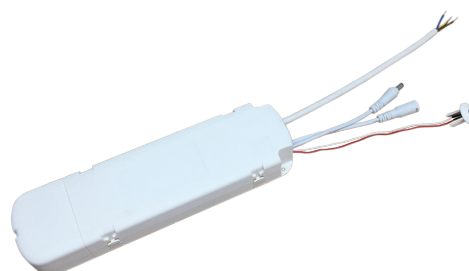

Nödljusbox

Nödljusbox On-Off/Bakkantsdim / EM Självtest, Nödbelysning 3 timmar

Enummer: 7344588
EAN: 5703821177276
SG nummer: 8246094364

Elektrisk

Systemeffekt: 3W
Spänning: 220-240V

Skydd

IP Klasse: IP20

Material och finish

Material: Polykarbonat (PC)

Montering/anslutning

Montering: Interiör

Mått

Längd (mm) L: 270
Bredd (mm) W: 75
Höjd (mm) H: 35
Vikt (kg) brutto/netto: 0.6 / 0.5

Förpackning

Förpackning mått (mm): 300 x 105 x 40

INDEPENDENT EMERGENCY LIGHT BOX 3 HOURS

	Normal		Emergency	
	W	lumen	Lumen	Lumen % of normal
Rax 150/200	27	2800	330	12%
Rax 150/200	19	2120	350	17%
Rax 150/200	14	1480	350	24%
Mollor 1 corner	9	890	350	24%
Mollor 4 corner	36	3950	360	41%
Mollor 1 Line	14	1520	350	9%
Mollor 2 Line	32	3440	360	24%
Sense Eco	27	2820	350	12%
Sense 3000 lm	26	3300	380	11%
Sense 4000 lm	33	4250	380	10%
Sense 5000 lm	40	4980	380	8%
Sense Ø190	6	630	350	56%
Sense Ø255	13	1370	320	24%
Sense Ø320	17	1870	340	19%
Sense Ø495	33	3620	340	10%
Sense 300x200	27	2250	320	14%
Junistar Lux	8	540	250	46%
Junistar Soft/Slim	11	800	260	33%
UniLED	9	680	270	40%