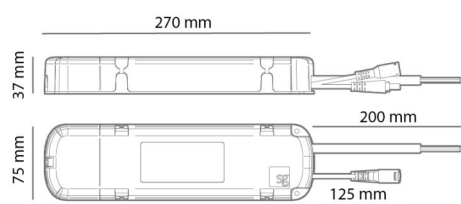

Nödljusbox

Nödljusbox On-Off/Bakkantsdim / EM Självtest, Nödbelysning 3 timmar

Enummer: 7344588
EAN: 5703821177276
SG nummer: 8246094364

Elektrisk

Systemeffekt: 3W
Spänning: 220-240V

Skydd

IP Klasse: IP20

Material och finish

Material: Polykarbonat (PC)

Montering/anslutning

Montering: Interiör

Mått

Längd (mm) L: 270
Bredd (mm) W: 75
Höjd (mm) H: 35
Vikt (kg) brutto/netto: 0.6 / 0.5

Förpackning

Förpackning mått (mm): 300 x 105 x 40