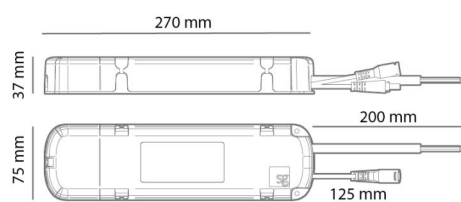

Nödljusbox

Nödljusbox On-Off/Bakkantsdim / EM Självtest, Nödbelysning 3 timmar

Enummer: 7344588
EAN: 5703821177276
SG nummer: 8246094364

Elektrisk

Systemeffekt: 3W
Spänning: 220-240V

Material och finish

Material: Polykarbonat (PC)

Montering/anslutning

Montering: Interiör

Mått

Längd (mm) L: 270
Bredd (mm) W: 75
Höjd (mm) H: 35
Vikt (kg) brutto/netto: 0.6 / 0.5

Förpackning

Förpackning mått (mm): 300 x 105 x 40

INDEPENDENT EMERGENCY LIGHT BOX 3 HOURS				
	Normal	Emergency		
	W	lumen	Lumen	Lumen % of normal
Rax 150/200	27	2800	330	12%
Rax 150/200	19	2120	350	17%
Rax 150/200	14	1480	350	24%
Mollor 1 corner	9	890	350	24%
Mollor 4 corner	36	3950	360	41%
Mollor 1 Line	14	1520	350	9%
Mollor 2 Line	32	3440	360	24%
Sense Eco	27	2820	350	12%
Sense 3000 lm	26	3300	380	11%
Sense 4000 lm	33	4250	380	10%
Sense 5000 lm	40	4980	380	8%
Sense Ø190	6	630	350	56%
Sense Ø255	13	1370	320	24%
Sense Ø320	17	1870	340	19%
Sense Ø495	33	3620	340	10%
Sense 300x200	27	2250	320	14%
Junistar Lux	8	540	250	46%
Junistar Soft/Slim	11	800	260	33%
UniLED	9	680	270	40%