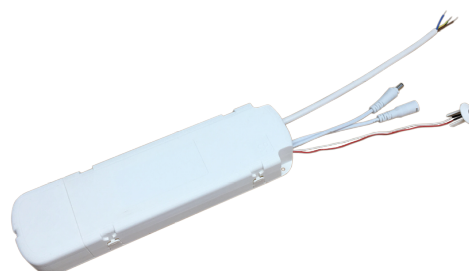

Nödljusbox

Nödljusbox On-Off/Bakkantsdim / EM Självtest, Nödbelysning 3 timmar

Enummer: 7344588
EAN: 5703821177276
SG nummer: 8246094364

Elektrisk

Systemeffekt: 3W
Spänning: 220-240V

Skydd

IP Klasse: IP20

Material och finish

Material: Polykarbonat (PC)

Montering/anslutning

Montering: Interiör

Mått

Längd (mm) L: 270
Bredd (mm) W: 75
Höjd (mm) H: 35
Vikt (kg) brutto/netto: 0.6 / 0.5

Förpackning

Förpackning mått (mm): 300 x 105 x 40

INDEPENDENT EMERGENCY LIGHT BOX 3 HOURS

	Normal		Emergency	
	W	lumen	Lumen	Lumen % of normal
Rax 150/200	27	2800	330	12%
Rax 150/200	19	2120	350	17%
Rax 150/200	14	1480	350	24%
Mollor 1 corner	9	890	350	24%
Mollor 4 corner	36	3950	360	41%
Mollor 1 Line	14	1520	350	9%
Mollor 2 Line	32	3440	360	24%
Sense Eco	27	2820	350	12%
Sense 3000 lm	26	3300	380	11%
Sense 4000 lm	33	4250	380	10%
Sense 5000 lm	40	4980	380	8%
Sense Ø190	6	630	350	56%
Sense Ø255	13	1370	320	24%
Sense Ø320	17	1870	340	19%
Sense Ø495	33	3620	340	10%
Sense 300x200	27	2250	320	14%
Junistar Lux	8	540	250	46%
Junistar Soft/Slim	11	800	260	33%
UniLED	9	680	270	40%

5 7 0 3 8 2 1 1 7 7 2 7 6