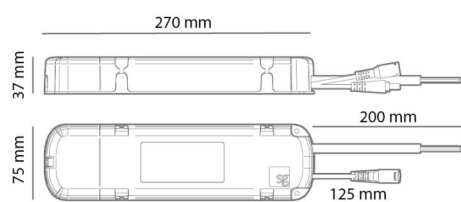

Nödljusbox

Nödljusbox On-Off/Bakkantsdim / EM Självtest, Nödbelysning 3 timmar

Enummer: 7344588
EAN: 5703821177276
SG nummer: 8246094364

Elektrisk

Systemeffekt: 3W
Spänning: 220-240V

Skydd

IP Klasse: IP20

Material och finish

Material: Polykarbonat (PC)

Montering/anslutning

Montering: Interiör

Mått

Längd (mm) L: 270
Bredd (mm) W: 75
Höjd (mm) H: 35
Vikt (kg) brutto/netto: 0.6 / 0.5

Förpackning

Förpackning mått (mm): 300 x 105 x 40