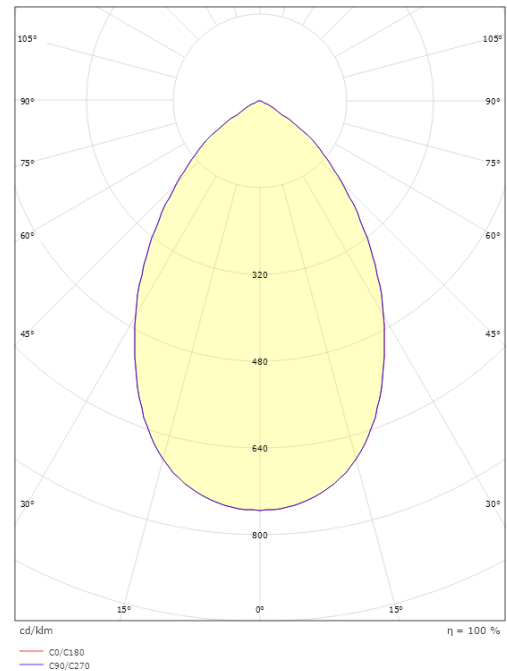

Material och finish

Material: Brandhärdig polykarbonat
Färg: Vit
Avskärmning material: Aluminium

Mått

Höjd (mm) H: 100
Diameter (mm) D: 223
Håldiameter (mm): 200
Inbyggnadshöjd (mm): 100
Avstånd till brännbart material (mm): 50mm
Vikt (kg) brutto/netto: 1.8 / 1.5

Förpackning

Förpackning mått (mm): 235 x 235 x 130

7 0 2 1 9 8 2 1 2 3 1 0 8