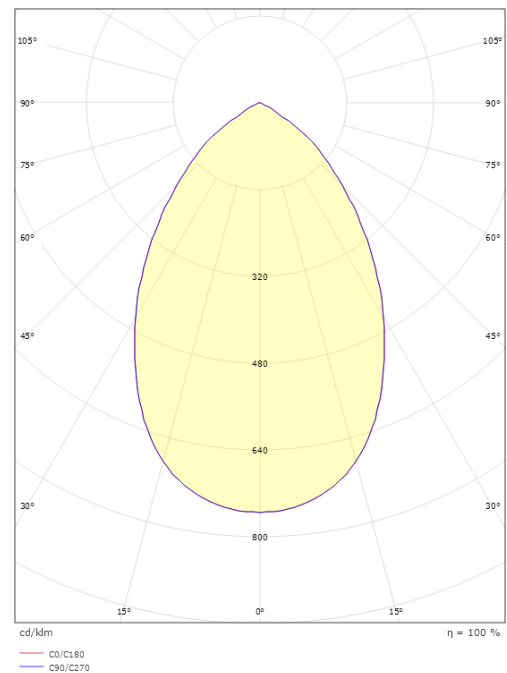

Material och finish

Material: Brandhärdig polykarbonat
Färg: Vit
Avskärmning material: Aluminium

Mått

Höjd (mm) H: 100
Diameter (mm) D: 223
Håldiameter (mm): 200
Inbyggnadshöjd (mm): 100
Avstånd till brännbart material (mm): 50mm
Vikt (kg) brutto/netto: 1.8 / 1.5

Förpackning

Förpackning mått (mm): 235 x 235 x 130

7 0 2 1 9 8 2 1 2 3 1 0 8