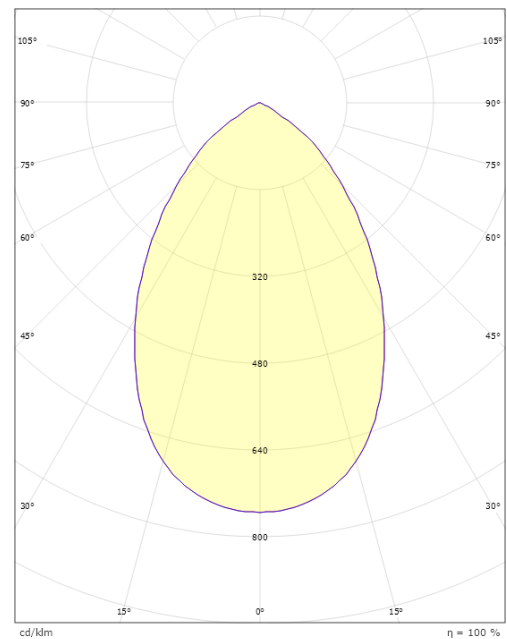

Förpackning

Förpackning mått (mm): 235 x 235 x 130