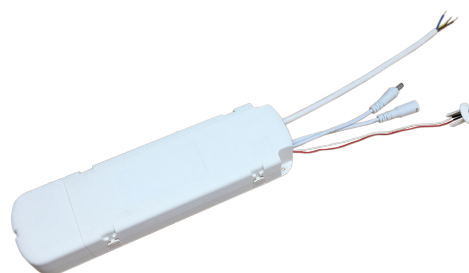

Nödljusbox

Nödljusbox Driver DALI / EM DALI/Självttest, Nödbelysning 3 timmar

Enummer: 7345302
EAN: 5703821177504
SG nummer: 8246094500

Elektrisk

Systemeffekt: 3W
Spänning: 220-240V

Material och finish

Material: Polykarbonat (PC)

Montering/anslutning

Montering: Interiör

Mått

Längd (mm) L: 270
Bredd (mm) W: 75
Höjd (mm) H: 35
Vikt (kg) brutto/netto: 0.6 / 0.5

Förpackning

Förpackning mått (mm): 300 x 105 x 40

	Normal		Emergency	
	W	lumen	Lumen	Lumen % of normal
Rax 150/200	27	2800	330	12%
Rax 150/200	19	2120	350	17%
Rax 150/200	14	1480	350	24%
Mollor 1 corner	9	890	350	24%
Mollor 4 corner	36	3950	360	41%
Mollor 1 Line	14	1520	350	9%
Mollor 2 Line	32	3440	360	24%
Sense Eco	27	2600	310	12%
Sense 3000 lm	22	2700	380	14%
Sense 4000 lm	33	4000	380	10%
Sense 5000 lm	46	4600	330	7%
Sense Ø190	6	630	350	56%
Sense Ø255	13	1370	320	24%
Sense Ø320	17	1870	340	19%
Sense Ø495	33	3620	340	10%
Sense 300x200	27	2250	320	14%
Junistar Lux	8	540	250	46%
Junistar Soft/Slim	11	800	260	33%
UniLED	9	680	270	40%