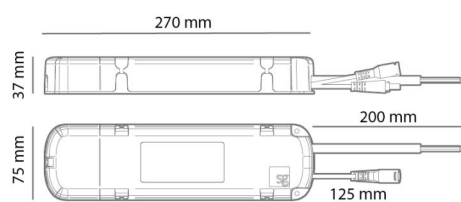

Montering/anslutning

Montering: Interiör

Mått

Längd (mm) L: 270
Bredd (mm) W: 75
Höjd (mm) H: 35
Vikt (kg) brutto/netto: 0.6 / 0.5

Förpackning

Förpackning mått (mm): 300 x 105 x 40

	Normal		Emergency	
	W	lumen	Lumen	Lumen % of normal
Rax 150/200	27	2800	330	12%
Rax 150/200	19	2120	350	17%
Rax 150/200	14	1480	350	24%
Mollor 1 corner	9	890	350	24%
Mollor 4 corner	36	3950	360	41%
Mollor 1 Line	14	1520	350	9%
Mollor 2 Line	32	3440	360	24%
Sense Eco	27	2600	310	12%
Sense 3000 lm	22	2700	380	14%
Sense 4000 lm	33	4000	380	10%
Sense 5000 lm	46	4600	330	7%
Sense Ø190	6	630	350	56%
Sense Ø255	13	1370	320	24%
Sense Ø320	17	1870	340	19%
Sense Ø495	33	3620	340	10%
Sense 300x200	27	2250	320	14%
Junistar Lux	8	540	250	46%
Junistar Soft/Slim	11	800	260	33%
UniLED	9	680	270	40%