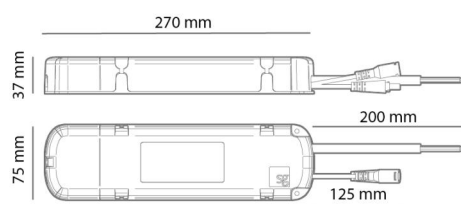

Material: Polykarbonat (PC)

Montering/anslutning

Montering: Interiör

Mått

Längd (mm) L: 270
Bredd (mm) W: 75
Höjd (mm) H: 35
Vikt (kg) brutto/netto: 0.6 / 0.5

Förpackning

Förpackning mått (mm): 300 x 105 x 40