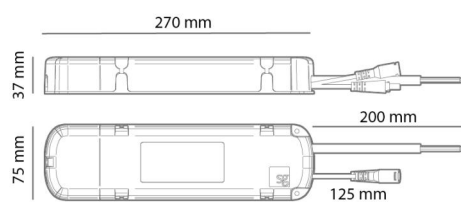

Material: Polykarbonat (PC)

Montering/anslutning

Montering: Interiör

Mått

Längd (mm) L: 270
Bredd (mm) W: 75
Höjd (mm) H: 35
Vikt (kg) brutto/netto: 0.6 / 0.5

Förpackning

Förpackning mått (mm): 300 x 105 x 40