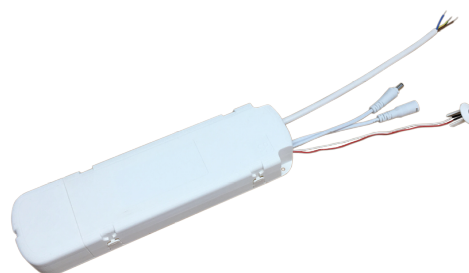

Nödljusbox

Nödljusbox Driver DALI / EM DALI/Självttest, Nödbelysning 3 timmar

Enummer: 7345302
EAN: 5703821177504
SG nummer: 8246094500

Elektrisk

Systemeffekt: 3W
Spänning: 220-240V

Skydd

IP Klasse: IP20

Material och finish

Material: Polykarbonat (PC)

Montering/anslutning

Montering: Interiör

Mått

Längd (mm) L: 270
Bredd (mm) W: 75
Höjd (mm) H: 35
Vikt (kg) brutto/netto: 0.6 / 0.5

Förpackning

Förpackning mått (mm): 300 x 105 x 40

INDEPENDENT EMERGENCY LIGHT BOX 3 HOURS

	Normal		Emergency	
	W	lumen	Lumen	Lumen % of normal
Rax 150/200	27	2800	330	12%
Rax 150/200	19	2120	350	17%
Rax 150/200	14	1480	350	24%
Mollor 1 corner	9	890	350	24%
Mollor 4 corner	36	3950	360	41%
Mollor 1 Line	14	1520	350	9%
Mollor 2 Line	32	3440	360	24%
Sense Eco	27	2600	310	12%
Sense 3000 lm	22	2700	380	14%
Sense 4000 lm	33	4000	380	10%
Sense 5000 lm	46	4600	330	7%
Sense Ø190	6	630	350	56%
Sense Ø255	13	1370	320	24%
Sense Ø320	17	1870	340	19%
Sense Ø495	33	3620	340	10%
Sense 300x200	27	2250	320	14%
Junistar Lux	8	540	250	46%
Junistar Soft/Slim	11	800	260	33%
UniLED	9	680	270	40%