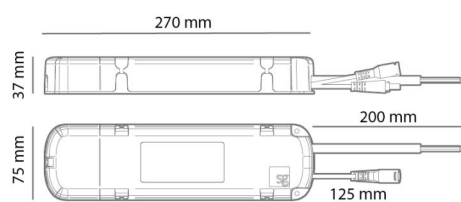

### Montering/anslutning

Montering: Interiör

### Mått

Längd (mm) L: 270  
Bredd (mm) W: 75  
Höjd (mm) H: 35  
Vikt (kg) brutto/netto: 0.6 / 0.5

### Förpackning

Förpackning mått (mm): 300 x 105 x 40

|                    | Normal |       | Emergency |                   |
|--------------------|--------|-------|-----------|-------------------|
|                    | W      | lumen | Lumen     | Lumen % of normal |
| Rax 150/200        | 27     | 2800  | 330       | 12%               |
| Rax 150/200        | 19     | 2120  | 350       | 17%               |
| Rax 150/200        | 14     | 1480  | 350       | 24%               |
| Mollor 1 corner    | 9      | 890   | 350       | 24%               |
| Mollor 4 corner    | 36     | 3950  | 360       | 41%               |
| Mollor 1 Line      | 14     | 1520  | 350       | 9%                |
| Mollor 2 Line      | 32     | 3440  | 360       | 24%               |
| Sense Eco          | 27     | 2600  | 310       | 12%               |
| Sense 3000 lm      | 22     | 2700  | 380       | 14%               |
| Sense 4000 lm      | 33     | 4000  | 380       | 10%               |
| Sense 5000 lm      | 46     | 4600  | 330       | 7%                |
| Sense Ø190         | 6      | 630   | 350       | 56%               |
| Sense Ø255         | 13     | 1370  | 320       | 24%               |
| Sense Ø320         | 17     | 1870  | 340       | 19%               |
| Sense Ø495         | 33     | 3620  | 340       | 10%               |
| Sense 300x200      | 27     | 2250  | 320       | 14%               |
| Junistar Lux       | 8      | 540   | 250       | 46%               |
| Junistar Soft/Slim | 11     | 800   | 260       | 33%               |
| UniLED             | 9      | 680   | 270       | 40%               |