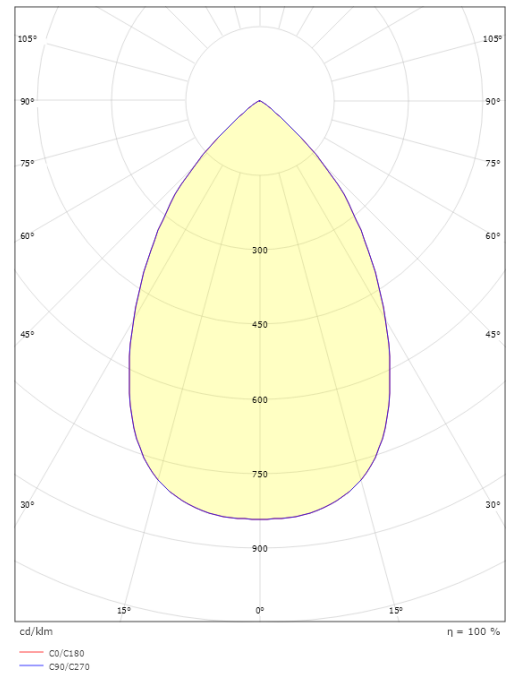

Material: Brandhärdig polykarbonat
Färg: Vit
Avskärmning material: Aluminium

Montering/anslutning

Montering: Infälld, Interiör

Mått

Höjd (mm) H: 100
Diameter (mm) D: 173
Håldiameter (mm): 150
Inbyggnadshöjd (mm): 100
Avstånd till brännbart material (mm): 50mm
Vikt (kg) brutto/netto: 1.2 / 1

Förpackning

Förpackning mått (mm): 185 x 185 x 130

7 0 2 1 9 8 2 1 2 3 0 8 5