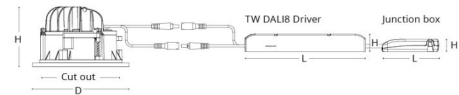

Material: Brandhärdig polykarbonat
Färg: Vit
Avskärmning material: Aluminium

Montering/anslutning

Montering: Infälld, Interiör

Mått

Höjd (mm) H: 100
Diameter (mm) D: 173
Håldiameter (mm): 150
Inbyggnadshöjd (mm): 100
Avstånd till brännbart material (mm): 50mm
Vikt (kg) brutto/netto: 1.2 / 1

Förpackning

Förpackning mått (mm): 185 x 185 x 130

7 0 2 1 9 8 2 1 2 3 0 8 5