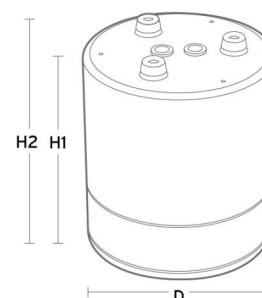

Material: Spunnen aluminium
Färg: Vit
Avskärmning material: Aluminium

Montering/anslutning

Montering: Utanpåliggande, Interiör

Mått

Höjd (mm) H: 203
Diameter (mm) D: 173
Håldiameter (mm): 150
Vikt (kg) brutto/netto: 1.3 / 1.1

Förpackning

Förpackning mått (mm): 180 x 180 x 220

5 7 0 3 8 2 1 1 6 4 0 4 7