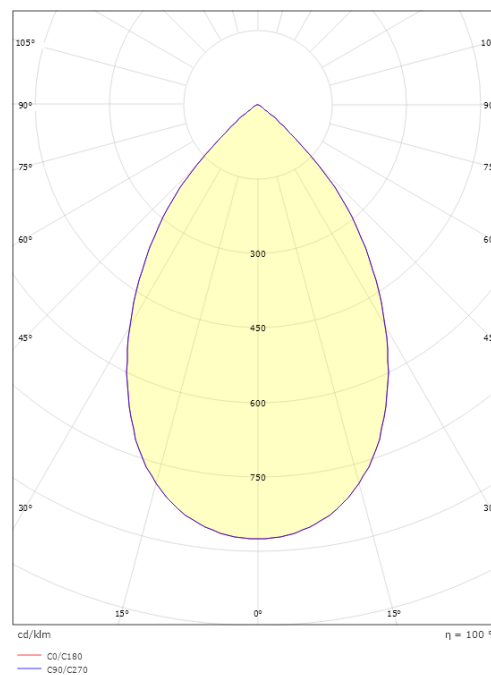

Material: Spunnen aluminium
Färg: Vit
Avskärmning material: Aluminium

Montering/anslutning

Montering: Utanpåliggande, Interiör

Mått

Höjd (mm) H: 203
Diameter (mm) D: 173
Håldiameter (mm): 150
Vikt (kg) brutto/netto: 1.3 / 1.1

Förpackning

Förpackning mått (mm): 180 x 180 x 220

5 7 0 3 8 2 1 1 6 4 0 4 7