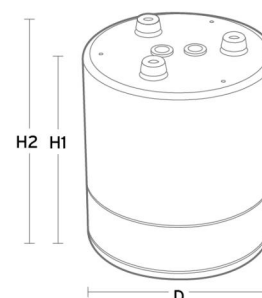

Rax Surface 150

Rax Surface 150 Vit 2140lm 3000K Ra>80 Ej dimbar

Enummer: 7470665
EAN: 5703821164030
SG nummer: 8246081607

Elektrisk

Systemeffekt: 19W
Spänning: 220-240V
Max. armaturer per brytare: B10: 21, B16: 34, C10: 35, C16: 58

Belysningslösning

Ljuskälla: LED
Lumen output: 2140lm
Armaturljusflöde: 113 lm/W
Färgtemperatur: 3000K
Färgtolkningsindex (CRI/Ra): Ra>80
MacAdams faktor: SDCM: 2
Brinntid: L90/B10>100.000
Ljusuttag: Direkt
Optik: Satinmatt reflektor
Ljusspridning: 74°
UGR: UGR<22
Fotobiologisk säkerhet: RG 1

Drivdon/Dimming

Typ: Ej dimbar

Skydd

Isoleringsklass: Klass I
IP Klasse: IP20

Energi och godkännanden

Innehåller en ljuskälla med energiklass: D
Breeam: Uppfyller Hea 01 för flimmerfritt ljus

Material och finish

Material: Spunnen aluminium
Färg: Vit
Avskärmning material: Aluminium

Montering/anslutning

Montering: Utanpåliggande, Interiör

Mått

Höjd (mm) H: 203
Diameter (mm) D: 173
Håldiameter (mm): 150
Vikt (kg) brutto/netto: 1.3 / 1.1

Förpackning

Förpackning mått (mm): 180 x 180 x 220

5 7 0 3 8 2 1 1 6 4 0 3 0