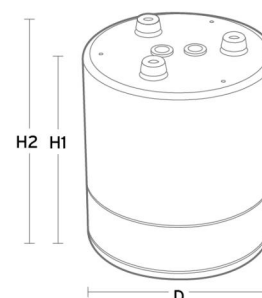

### Montering/anslutning

Montering: Utanpåliggande, Interiör

### Mått

Höjd (mm) H: 203  
Diameter (mm) D: 173  
Håldiameter (mm): 150  
Vikt (kg) brutto/netto: 1.3 / 1.1

### Förpackning

Förpackning mått (mm): 180 x 180 x 220

5 7 0 3 8 2 1 1 6 4 0 3 0