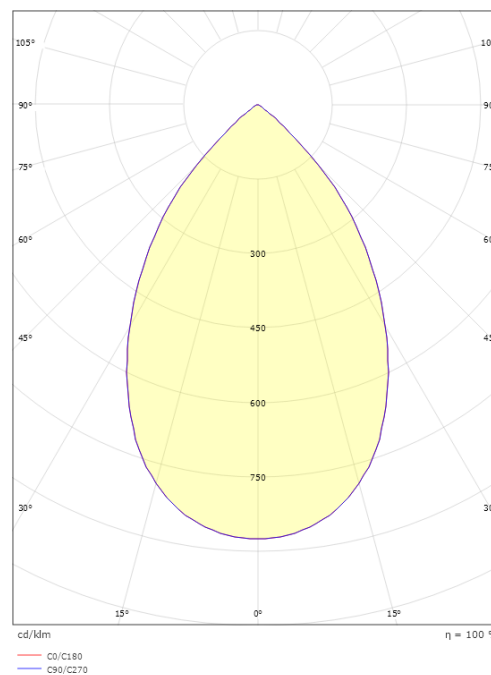

Rax Surface 150

Rax Surface 150 Vit 2140lm 3000K Ra>80 Ej dimbar

Enummer: 7470665
EAN: 5703821164030
SG nummer: 8246081607

Elektrisk

Systemeffekt: 19W
Spänning: 220-240V
Max. armaturer per brytare: B10: 21, B16: 34, C10: 35, C16: 58

Belysningslösning

Ljuskälla: LED
Lumen output: 2140lm
Armaturljusflöde: 113 lm/W
Färgtemperatur: 3000K
Färgtolkningsindex (CRI/Ra): Ra>80
MacAdams faktor: SDCM: 2
Brinntid: L90/B10>100.000
Ljusuttag: Direkt
Optik: Satinmatt reflektor
Ljusspridning: 74°
UGR: UGR<22
Fotobiologisk säkerhet: RG 1

Drivdon/Dimming

Typ: Ej dimbar

Skydd

Isoleringsklass: Klass I
IP Klasse: IP20

Energi och godkännanden

Innehåller en ljuskälla med energiklass: D
Breeam: Uppfyller Hea 01 för flimmerfritt ljus

Material och finish

Material: Spunnen aluminium
Färg: Vit
Avskärmning material: Aluminium

Montering/anslutning

Montering: Utanpåliggande, Interiör

Mått

Höjd (mm) H: 203
Diameter (mm) D: 173
Håldiameter (mm): 150
Vikt (kg) brutto/netto: 1.3 / 1.1

Förpackning

Förpackning mått (mm): 180 x 180 x 220

5 7 0 3 8 2 1 1 6 4 0 3 0