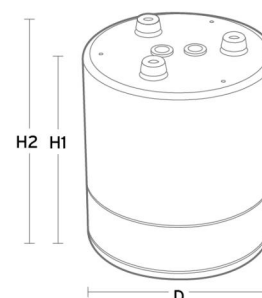

Material: Spunnen aluminium
Färg: Vit
Avskärmning material: Aluminium

Montering/anslutning

Montering: Utanpåliggande, Interiör

Mått

Höjd (mm) H: 203
Diameter (mm) D: 173
Håldiameter (mm): 150
Vikt (kg) brutto/netto: 1.3 / 1.1

Förpackning

Förpackning mått (mm): 180 x 180 x 220

5 7 0 3 8 2 1 1 6 4 0 1 6