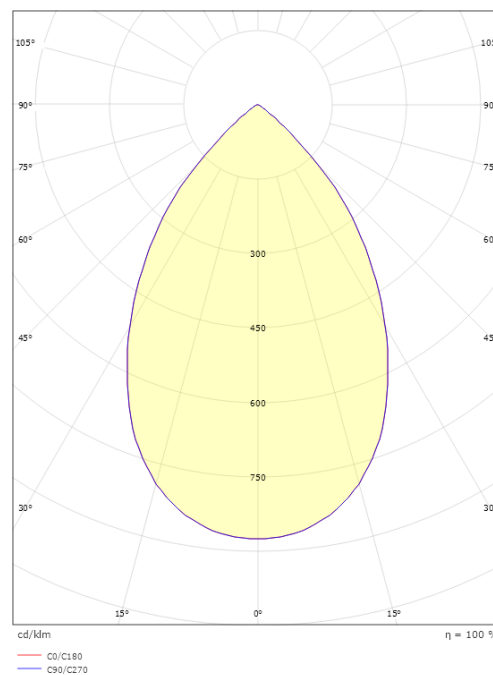

Material: Spunnen aluminium
Färg: Vit
Avskärmning material: Aluminium

Montering/anslutning

Montering: Utanpåliggande, Interiör

Mått

Höjd (mm) H: 203
Diameter (mm) D: 173
Håldiameter (mm): 150
Vikt (kg) brutto/netto: 1.3 / 1.1

Förpackning

Förpackning mått (mm): 180 x 180 x 220

5 7 0 3 8 2 1 1 6 4 0 1 6