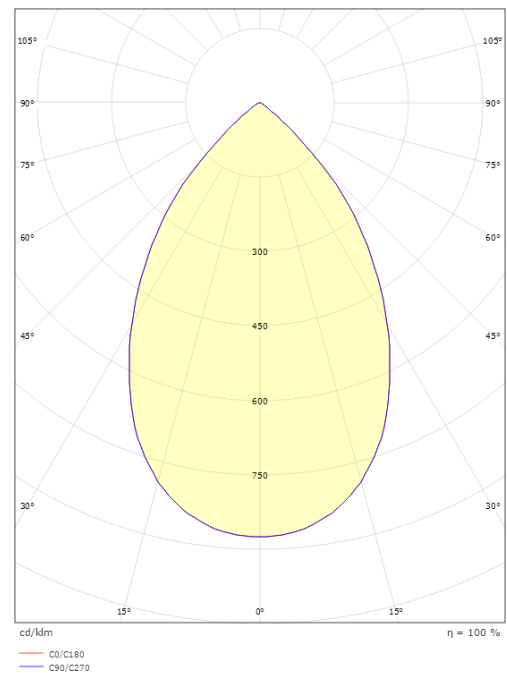

Montering/anslutning

Montering: Utanpåliggande, Interiör

Mått

Höjd (mm) H: 203
Diameter (mm) D: 173
Håldiameter (mm): 150
Vikt (kg) brutto/netto: 1.3 / 1.1

Förpackning

Förpackning mått (mm): 180 x 180 x 220

5 7 0 3 8 2 1 1 6 4 0 1 6