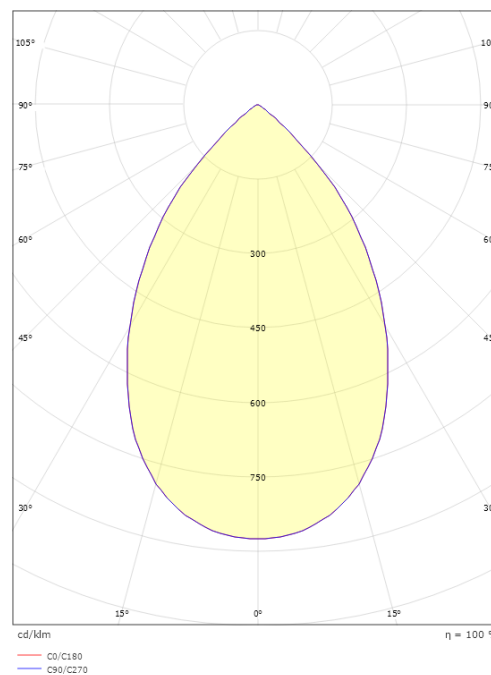

Material: Spunnen aluminium
Färg: Vit
Avskärmning material: Aluminium

Montering/anslutning

Montering: Utanpåliggande, Interiör

Mått

Höjd (mm) H: 203
Diameter (mm) D: 173
Håldiameter (mm): 150
Vikt (kg) brutto/netto: 1.3 / 1.1

Förpackning

Förpackning mått (mm): 180 x 180 x 220

5 7 0 3 8 2 1 1 6 4 0 1 6