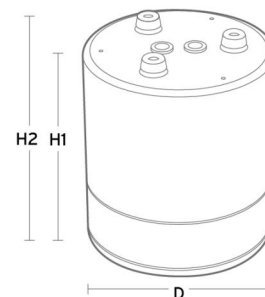

Montering/anslutning

Montering: Utanpåliggande, Interiör

Mått

Höjd (mm) H: 203
Diameter (mm) D: 173
Håldiameter (mm): 150
Vikt (kg) brutto/netto: 1.3 / 1.1

Förpackning

Förpackning mått (mm): 180 x 180 x 220