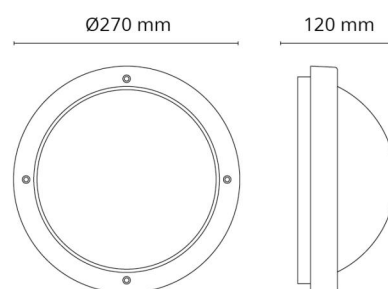

Skydd

Isoleringsklass: Klass II
IK Klasse: IK10
IP Klasse: IP65
Brandskyddsklass: 850°C - 30s

Material och finish

Material: Aluminium
Färg: Grafit
Avskärmning material: UV-stabiliserad polykarbonat

Montering/anslutning

Montering: Utanpåliggande, Interiör / Utomhus
Anslutning: Skruvlös kopplingsplint

Mått

Höjd (mm) H: 120
Diameter (mm) D: 270
Djup (D): 120
Vikt (kg) brutto/netto: 1.95 / 1.65

Förpackning

Förpackning mått (mm): 270 x 270 x 120