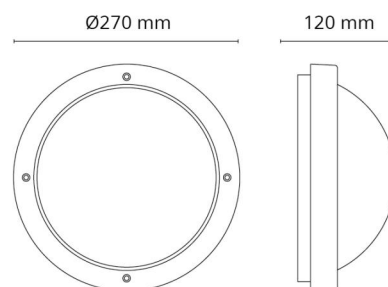

### Montering/anslutning

Montering: Utanpåliggande, Interiör / Utomhus  
Anslutning: Skruvlös kopplingsplint

### Mått

Höjd (mm) H: 120  
Diameter (mm) D: 270  
Djup (D): 120  
Vikt (kg) brutto/netto: 1.95 / 1.65

### Förpackning

Förpackning mått (mm): 270 x 270 x 120

7 0 2 1 9 8 6 2 3 5 7 0 8