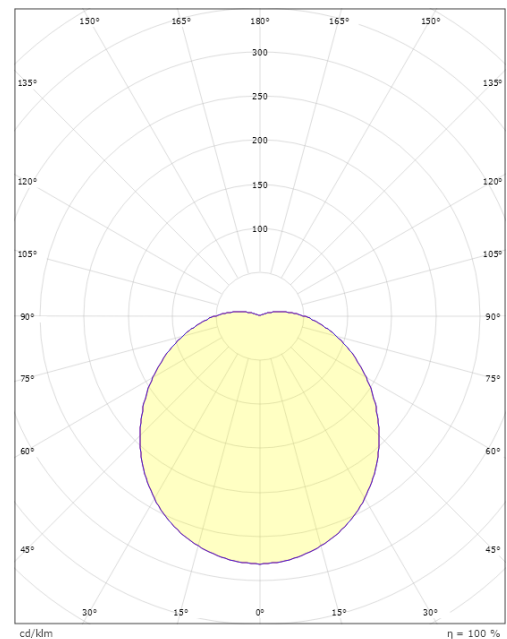

Mått

Höjd (mm) H: 120
 Diameter (mm) D: 270
 Djup (D): 120
 Vikt (kg) brutto/netto: 1.95 / 1.74

Förpackning

Förpackning mått (mm): 270 x 270 x 120

7 0 2 1 9 8 6 4 4 5 7 4 9