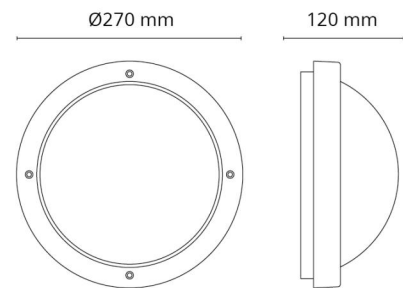

Material och finish

Material: Aluminium
 Färg: Svart (RAL 9004)
 Avskärmning material: UV-stabiliserad polykarbonat

Montering/anslutning

Montering: Utanpåliggande, Interiör / Utomhus
 Modul: 1100
 Anslutning: Skruvlös kopplingsplint

Mått

Höjd (mm) H: 120
 Diameter (mm) D: 270
 Djup (D): 120
 Vikt (kg) brutto/netto: 1.95 / 1.74

Förpackning

Förpackning mått (mm): 270 x 270 x 120

7 0 2 1 9 8 6 4 4 5 7 4 9