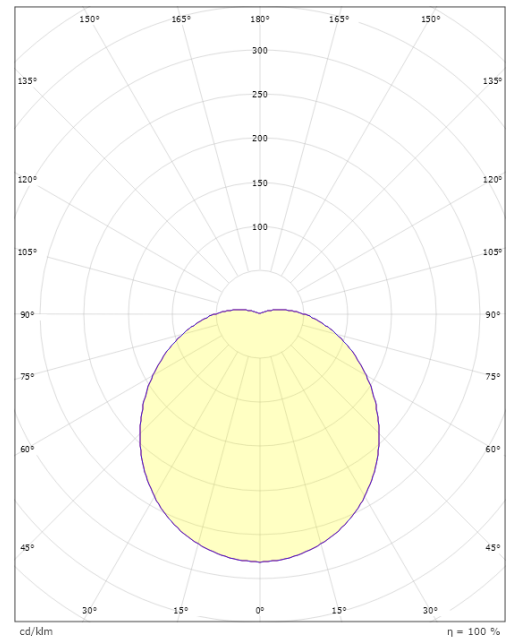

Mått

Höjd (mm) H: 120
 Diameter (mm) D: 270
 Djup (D): 120
 Vikt (kg) brutto/netto: 1.95 / 1.74

Förpackning

Förpackning mått (mm): 270 x 270 x 120

7 0 2 1 9 8 6 4 4 5 7 4 9