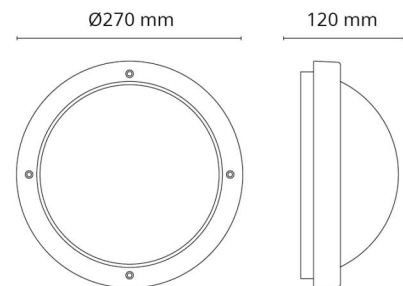

Material och finish

Material: Aluminium
 Färg: Svart (RAL 9004)
 Avskärmning material: UV-stabiliserad polykarbonat

Montering/anslutning

Montering: Utanpåliggande, Interiör / Utomhus
 Modul: 1100
 Anslutning: Skruvlös kopplingsplint

Mått

Höjd (mm) H: 120
 Diameter (mm) D: 270
 Djup (D): 120
 Vikt (kg) brutto/netto: 1.95 / 1.74

Förpackning

Förpackning mått (mm): 270 x 270 x 120

7 0 2 1 9 8 6 4 4 5 7 4 9