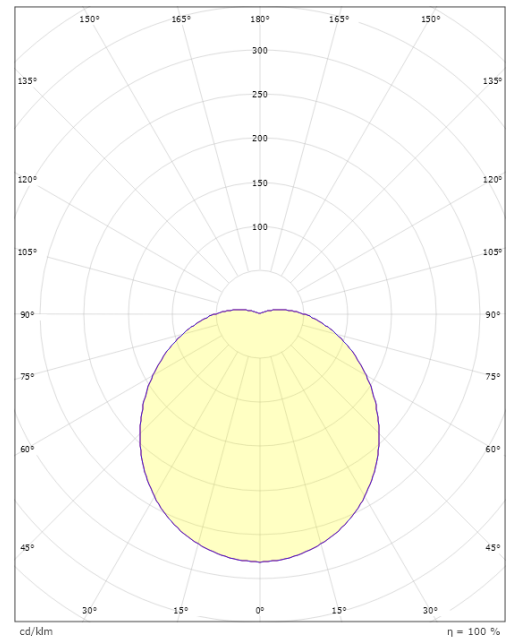

Mått

Höjd (mm) H: 120
 Diameter (mm) D: 270
 Djup (D): 120
 Vikt (kg) brutto/netto: 1.95 / 1.74

Förpackning

Förpackning mått (mm): 270 x 270 x 120

7 0 2 1 9 8 6 4 3 5 7 4 0