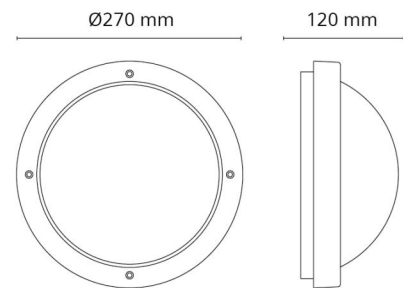

Material och finish

Material: Aluminium
 Färg: Grafit
 Avskärmning material: UV-stabiliserad polykarbonat

Montering/anslutning

Montering: Utanpåliggande, Interiör / Utomhus
 Modul: 1100
 Anslutning: Skruvlös kopplingsplint

Mått

Höjd (mm) H: 120
 Diameter (mm) D: 270
 Djup (D): 120
 Vikt (kg) brutto/netto: 1.95 / 1.74

Förpackning

Förpackning mått (mm): 270 x 270 x 120

7 0 2 1 9 8 6 4 3 5 7 4 0