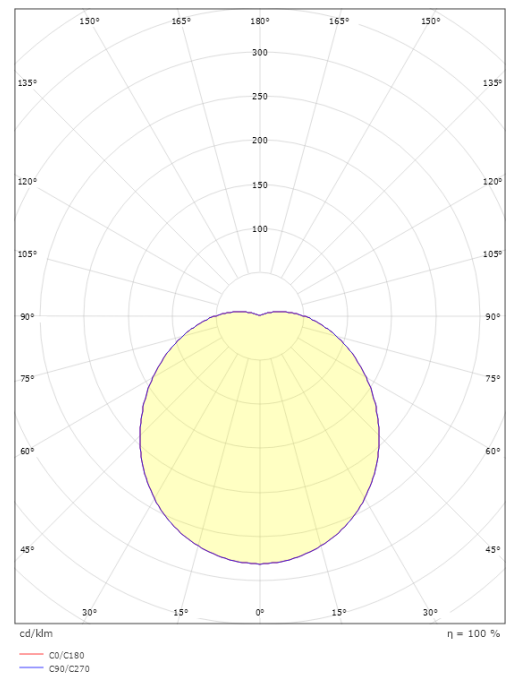

Mått

Höjd (mm) H: 120
 Diameter (mm) D: 270
 Djup (D): 120
 Vikt (kg) brutto/netto: 1.95 / 1.74

Förpackning

Förpackning mått (mm): 270 x 270 x 120

7 0 2 1 9 8 6 4 1 5 7 4 2