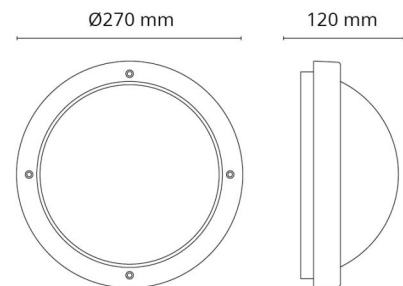

Mått

Höjd (mm) H: 120
 Diameter (mm) D: 270
 Djup (D): 120
 Vikt (kg) brutto/netto: 1.95 / 1.74

Förpackning

Förpackning mått (mm): 270 x 270 x 120

7 0 2 1 9 8 6 4 1 5 7 4 2