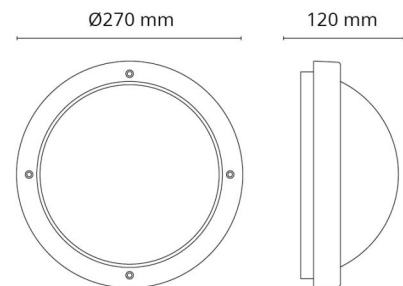

### Mått

Höjd (mm) H: 120  
 Diameter (mm) D: 270  
 Djup (D): 120  
 Vikt (kg) brutto/netto: 1.95 / 1.74

### Förpackning

Förpackning mått (mm): 270 x 270 x 120

7 0 2 1 9 8 6 4 4 5 7 1 8