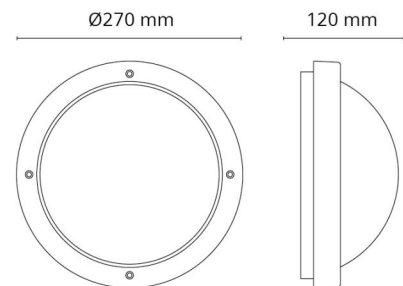

### Mått

Höjd (mm) H: 120  
 Diameter (mm) D: 270  
 Djup (D): 120  
 Vikt (kg) brutto/netto: 1.95 / 1.74

### Förpackning

Förpackning mått (mm): 270 x 270 x 120

7 0 2 1 9 8 6 4 3 5 7 1 9