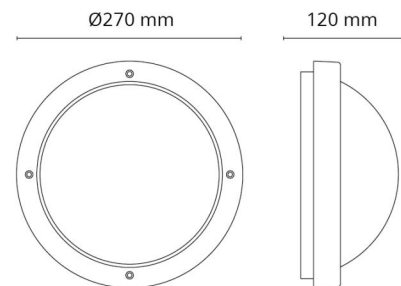

### Mått

Höjd (mm) H: 120  
 Diameter (mm) D: 270  
 Djup (D): 120  
 Vikt (kg) brutto/netto: 1.95 / 1.74

### Förpackning

Förpackning mått (mm): 270 x 270 x 120

7 0 2 1 9 8 6 4 3 5 7 1 9