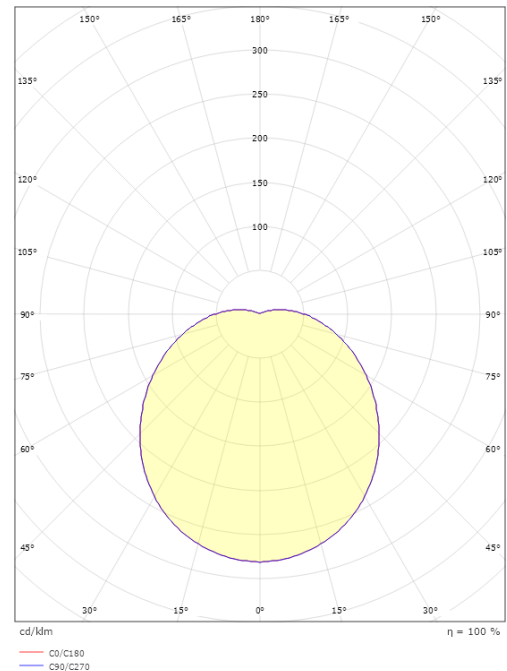

Primo 1100 Grafit 740lm 3000K Ra>80 Sensor

Enummer: 7701251
 EAN: 7021986435719
 SG nummer: 643571

Elektrisk

Systemeffekt: 10W
 Spänning: 220-240V
 Max. armaturer per brytare: B10: 33, B16: 52, C10: 40, C16: 64

Mått

Höjd (mm) H: 120
 Diameter (mm) D: 270
 Djup (D): 120
 Vikt (kg) brutto/netto: 1.95 / 1.74

Förpackning

Förpackning mått (mm): 270 x 270 x 120

7 0 2 1 9 8 6 4 3 5 7 1 9