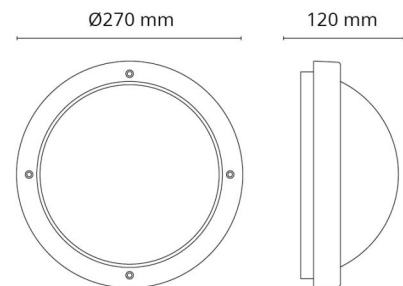

Montering/anslutning

Montering: Utanpåliggande, Interiör / Utomhus
 Modul: 1100
 Anslutning: Skruvlös kopplingsplint

Mått

Höjd (mm) H: 120
 Diameter (mm) D: 270
 Djup (D): 120
 Vikt (kg) brutto/netto: 1.95 / 1.74

Förpackning

Förpackning mått (mm): 270 x 270 x 120

7 0 2 1 9 8 6 4 3 5 7 1 9