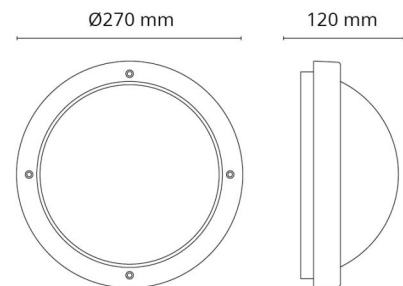

Material: Aluminium
 Färg: Grafit
 Avskärmning material: UV-stabiliserad polykarbonat

Montering/anslutning

Montering: Utanpåliggande, Interiör / Utomhus
 Modul: 1100
 Anslutning: Skruvlös kopplingsplint

Mått

Höjd (mm) H: 120
 Diameter (mm) D: 270
 Djup (D): 120
 Vikt (kg) brutto/netto: 1.95 / 1.74

Förpackning

Förpackning mått (mm): 270 x 270 x 120

7 0 2 1 9 8 6 4 3 5 7 1 9