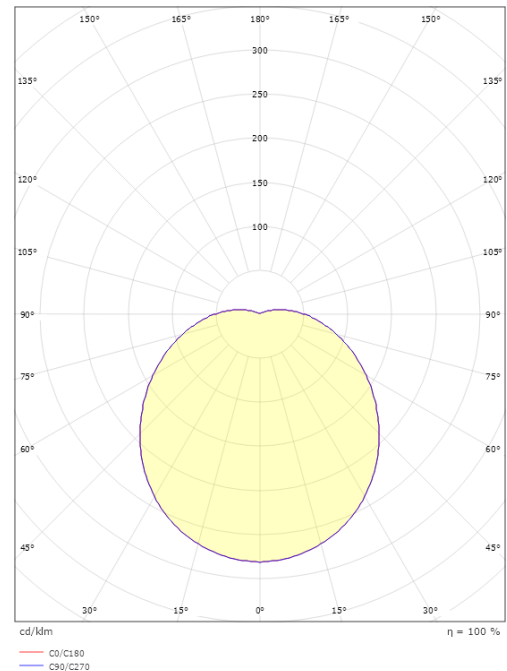

Förpackning

Förpackning mått (mm): 270 x 270 x 120