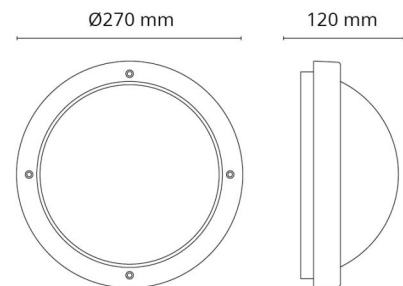

Material och finish

Material: Aluminium
 Färg: Grafit
 Avskärmning material: UV-stabiliserad polykarbonat

Montering/anslutning

Montering: Utanpåliggande, Interiör / Utomhus
 Modul: 1100
 Anslutning: Skruvlös kopplingsplint

Mått

Höjd (mm) H: 120
 Diameter (mm) D: 270
 Djup (D): 120
 Vikt (kg) brutto/netto: 1.95 / 1.74

Förpackning

Förpackning mått (mm): 270 x 270 x 120

7 0 2 1 9 8 6 4 3 5 7 0 2