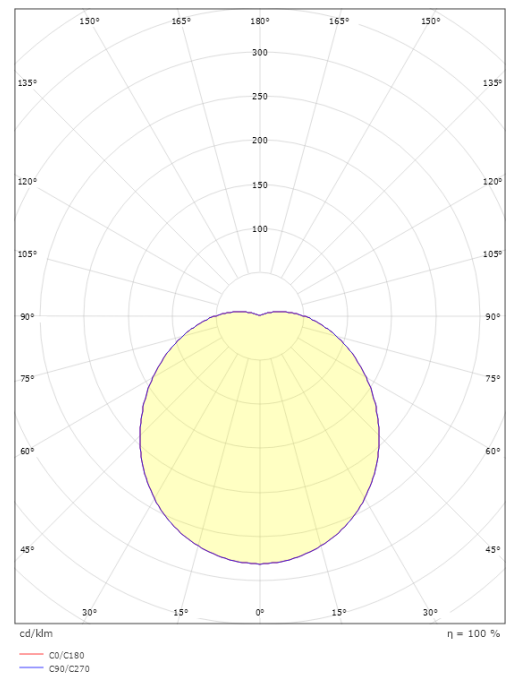

Primo 1100 Grafit 740lm 3000K Ra>80 Bakkantsdimmer

Enummer: 7701250
 EAN: 7021986435702
 SG nummer: 643570

Elektrisk

Systemeffekt: 10W
 Spänning: 220-240V
 Max. armaturer per brytare: B10: 33, B16: 52, C10: 40, C16: 64

Mått

Höjd (mm) H: 120
 Diameter (mm) D: 270
 Djup (D): 120
 Vikt (kg) brutto/netto: 1.95 / 1.74

Förpackning

Förpackning mått (mm): 270 x 270 x 120

7 0 2 1 9 8 6 4 3 5 7 0 2