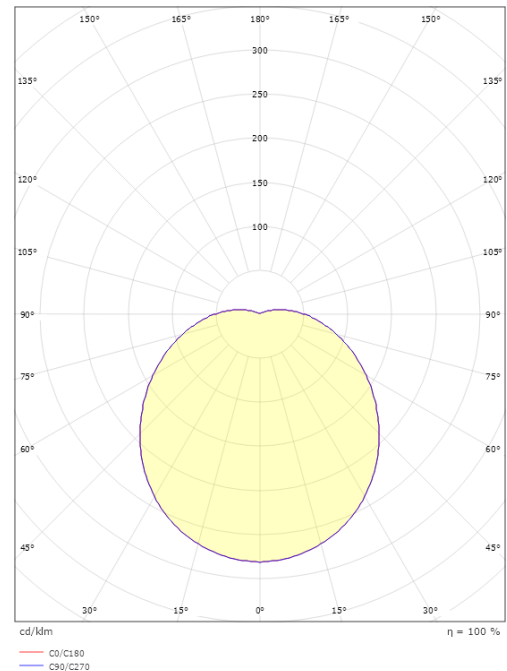

Primo 1100 Vit 740lm 3000K Ra>80 Sensor

Enummer: 7701240
EAN: 7021986415711
SG nummer: 641571

Elektrisk

Systemeffekt: 10W
Spänning: 220-240V
Max. armaturer per brytare: B10: 33, B16: 52, C10: 40, C16: 64

Belysningslösning

Ljuskälla: LED
Lumen output: 740lm
Armaturljusflöde: 74 lm/W
Färgtemperatur: 3000K
Färgtolkningsindex (CRI/Ra): Ra>80
MacAdams faktor: SDCM: 3
Brinntid: L70/B50>50.000
Ljusuttag: Direkt
Optik: Opal
Ljusspridning: 120°
Fotobiologisk säkerhet: RG 0

Drivdon/Dimming

Typ: Sensor

Skydd

Isoleringsklass: Klass II
Brandskyddsklass: 850°C - 30s

Energi och godkännanden

Innehåller en ljuskälla med energiklass: E

Material och finish

Material: Aluminium
Färg: Vit (RAL 9003)
Avskärmning material: UV-stabiliserad polykarbonat

Montering/anslutning

Montering: Utanpåliggande, Interiör / Utomhus
Modul: 1100
Anslutning: Skruvlös kopplingsplint

Mått

Höjd (mm) H: 120
Diameter (mm) D: 270
Djup (D): 120
Vikt (kg) brutto/netto: 1.95 / 1.74

Förpackning

Förpackning mått (mm): 270 x 270 x 120

7 0 2 1 9 8 6 4 1 5 7 1 1