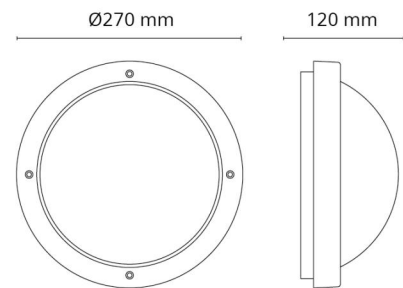

### Montering/anslutning

Montering: Utanpåliggande, Interiör / Utomhus  
 Modul: 1100  
 Anslutning: Skruvlös kopplingsplint

### Mått

Höjd (mm) H: 120  
 Diameter (mm) D: 270  
 Djup (D): 120  
 Vikt (kg) brutto/netto: 1.95 / 1.74

### Förpackning

Förpackning mått (mm): 270 x 270 x 120

7 0 2 1 9 8 6 4 1 5 7 1 1