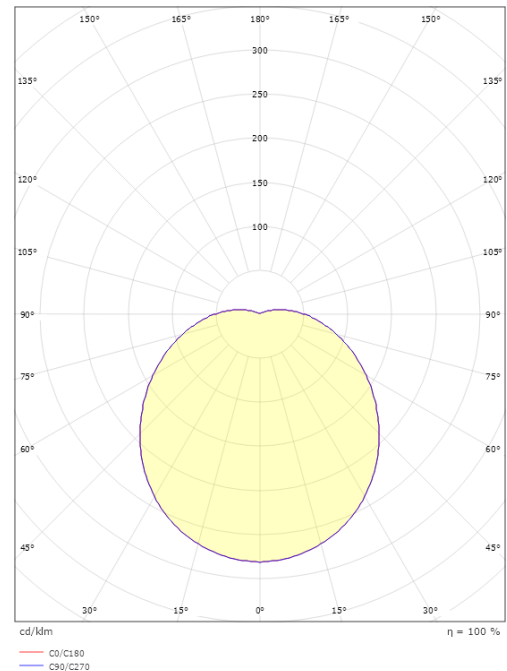

Mått

Höjd (mm) H: 120
 Diameter (mm) D: 270
 Djup (D): 120
 Vikt (kg) brutto/netto: 1.95 / 1.74

Förpackning

Förpackning mått (mm): 270 x 270 x 120

7 0 2 1 9 8 6 4 1 5 7 1 1