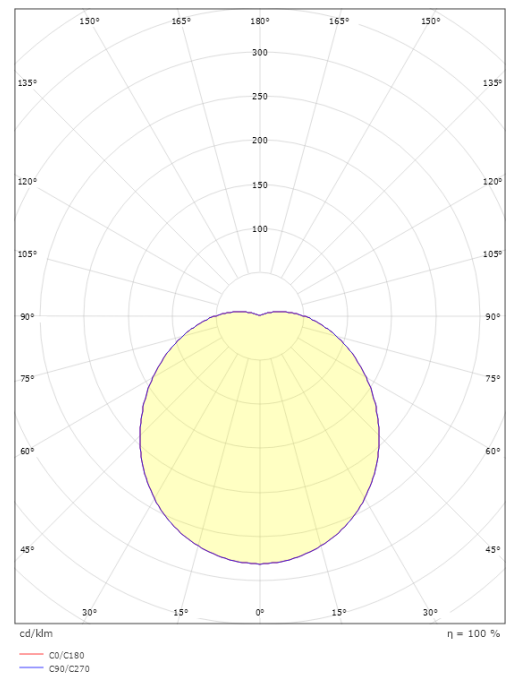

Primo 1100 Vit 740lm 3000K Ra>80 Sensor

Enummer: 7701240
EAN: 7021986415711
SG nummer: 641571

Elektrisk

Systemeffekt: 10W
Spänning: 220-240V
Max. armaturer per brytare: B10: 33, B16: 52, C10: 40, C16: 64

Belysningslösning

Ljuskälla: LED
Lumen output: 740lm
Armaturljusflöde: 74 lm/W
Färgtemperatur: 3000K
Färgtolkningsindex (CRI/Ra): Ra>80
MacAdams faktor: SDCM: 3
Brinntid: L70/B50>50.000
Ljusuttag: Direkt
Optik: Opal
Ljusspridning: 120°
Fotobiologisk säkerhet: RG 0

Drivdon/Dimming

Typ: Sensor

Skydd

Isoleringsklass: Klass II
Brandskyddsklass: 850°C - 30s

Energi och godkännanden

Innehåller en ljuskälla med energiklass: E

Material och finish

Material: Aluminium
Färg: Vit (RAL 9003)
Avskärmning material: UV-stabiliserad polykarbonat

Montering/anslutning

Montering: Utanpåliggande, Interiör / Utomhus
Modul: 1100
Anslutning: Skruvlös kopplingsplint

Mått

Höjd (mm) H: 120
Diameter (mm) D: 270
Djup (D): 120
Vikt (kg) brutto/netto: 1.95 / 1.74

Förpackning

Förpackning mått (mm): 270 x 270 x 120

7 0 2 1 9 8 6 4 1 5 7 1 1