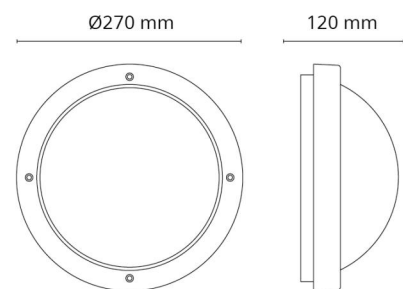

### Montering/anslutning

Montering: Utanpåliggande, Interiör / Utomhus  
 Modul: 1100  
 Anslutning: Skruvlös kopplingsplint

### Mått

Höjd (mm) H: 120  
 Diameter (mm) D: 270  
 Djup (D): 120  
 Vikt (kg) brutto/netto: 1.95 / 1.74

### Förpackning

Förpackning mått (mm): 270 x 270 x 120

7 0 2 1 9 8 6 4 1 5 7 1 1