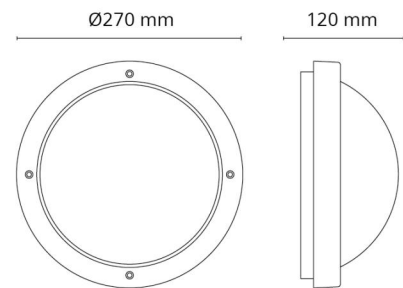

Material: Aluminium
 Färg: Vit (RAL 9003)
 Avskärmning material: UV-stabiliserad polykarbonat

Montering/anslutning

Montering: Utanpåliggande, Interiör / Utomhus
 Modul: 1100
 Anslutning: Skruvlös kopplingsplint

Mått

Höjd (mm) H: 120
 Diameter (mm) D: 270
 Djup (D): 120
 Vikt (kg) brutto/netto: 1.95 / 1.74

Förpackning

Förpackning mått (mm): 270 x 270 x 120

7 0 2 1 9 8 6 4 1 5 7 1 1