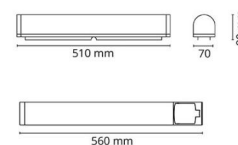

Montering/anslutning

Montering: Utanpåliggande, Interiör
Anslutning: Skruvlös kopplingsplint

Mått

Längd (mm) L: 510
Bredd (mm) W: 70
Höjd (mm) H: 80
Djup (D): 80
Vikt (kg) brutto/netto: 0.842 / 0.82

Förpackning

Förpackning mått (mm): 520 x 90 x 80

7 0 2 1 9 8 1 9 7 3 4 5 2