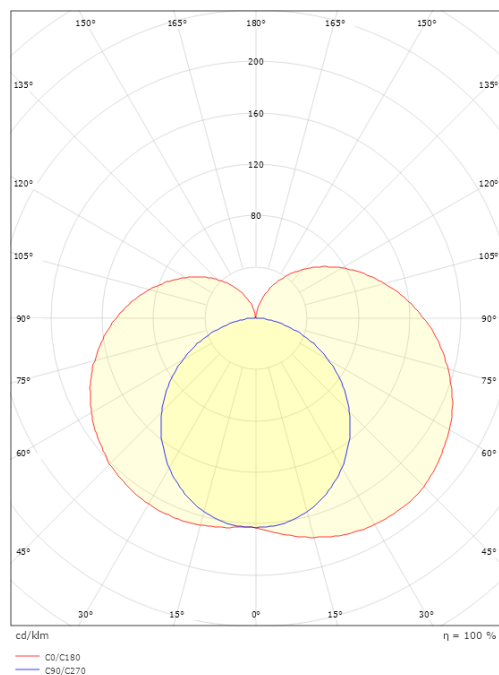

Montering/anslutning

Montering: Utanpåliggande, Interiör
Anslutning: Skruvlös kopplingsplint

Mått

Längd (mm) L: 510
Bredd (mm) W: 70
Höjd (mm) H: 80
Djup (D): 80
Vikt (kg) brutto/netto: 0.842 / 0.82

Förpackning

Förpackning mått (mm): 520 x 90 x 80

7 0 2 1 9 8 1 9 7 3 4 5 2