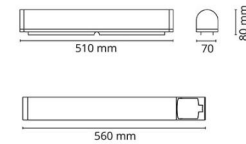

7 0 2 1 9 8 1 1 1 3 4 6 9