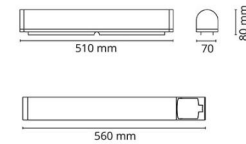

Material och finish

Material: Aluminium
Färg: Matt vit (RAL 9003)
Avskärmning material: Akryl (PMMA)

Montering/anslutning

Montering: Utanpåliggande, Interiör
Anslutning: Skruvlös kopplingsplint

Mått

Längd (mm) L: 560
Bredd (mm) W: 70
Höjd (mm) H: 80
Djup (D): 80
Vikt (kg) brutto/netto: 1.031 / 0.81

Förpackning

Förpackning mått (mm): 570 x 90 x 80

7 0 2 1 9 8 1 1 1 3 4 6 9