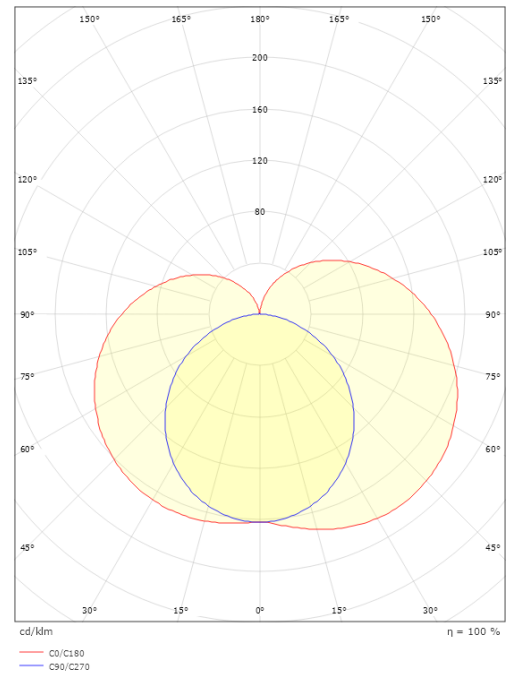

Förpackning

Förpackning mått (mm): 570 x 90 x 80

7 0 2 1 9 8 1 1 1 3 4 6 9