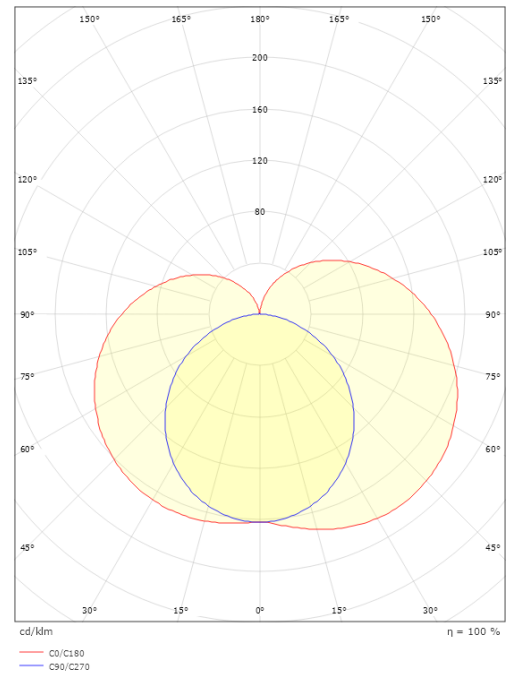

Prelude

Prelude Vit m/ kontakt 1060lm 3000K Ra>90 Bakkantsdimmer

Enummer: 7503446
EAN: 7021981113469
SG nummer: 111346

Elektrisk

Systemeffekt: 14W
Spänning: 220-240V
Max. armaturer per brytare: B10: 23, B16: 37, C10: 29, C16: 46

Belysningslösning

Ljuskälla: LED
Lumen output: 1060lm
Armaturljusflöde: 76 lm/W
Färgtemperatur: 3000K
Färgtolkningsindex (CRI/Ra): Ra>90
MacAdams faktor: SDCM: 3
Brinntid: L70/B10>50.000
Ljusuttag: Direkt
Optik: Opal
UGR: UGR<25
Fotobiologisk säkerhet: RG 0

Drivdon/Dimming

Typ: Bakkantsdimmer

Skydd

Isoleringsklass: Klass I
IK Klasse: IK05
IP Klasse: IP44 (monterad vågrätt)/IP20 (monterad lodrätt)

Energi och godkännanden

Innehåller en ljuskälla med energiklass: D
Breeam: Uppfyller Hea 01 för flimmerfritt ljus
Byggvarubedömning: Ja

Material och finish

Material: Aluminium
Färg: Matt vit (RAL 9003)
Avskärmning material: Akryl (PMMA)

Montering/anslutning

Montering: Utanpåliggande, Interiör
Anslutning: Skruvlös kopplingsplint

Mått

Längd (mm) L: 560
Bredd (mm) W: 70
Höjd (mm) H: 80
Djup (D): 80
Vikt (kg) brutto/netto: 1.031 / 0.81

Förpackning

Förpackning mått (mm): 570 x 90 x 80

7 0 2 1 9 8 1 1 1 3 4 6 9