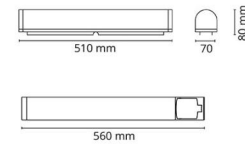

### Montering/anslutning

Montering: Utanpåliggande, Interiör  
Anslutning: Skruvlös kopplingsplint

### Mått

Längd (mm) L: 560  
Bredd (mm) W: 70  
Höjd (mm) H: 80  
Djup (D): 80  
Vikt (kg) brutto/netto: 1.031 / 0.81

### Förpackning

Förpackning mått (mm): 570 x 90 x 80

7 0 2 1 9 8 1 1 1 3 4 6 9